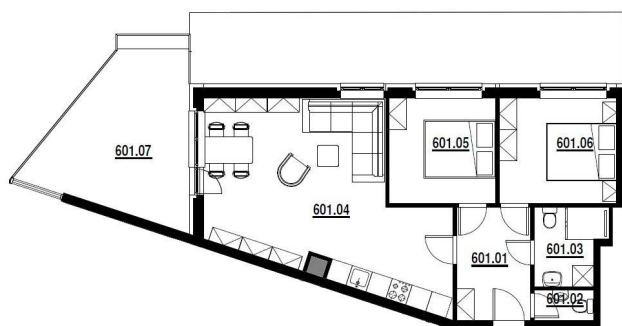

BYT Č.
601

DISPOZICE
3+KK

PODLAHOVÁ PLOCHA
62,40 m²

	název místnosti	plocha
1	Chodba	6,8 m ²
2	WC	1,4 m ²
3	Koupelna s WC	4,2 m ²
4	Obýtvák s kuchyní	30,6 m ²
6	Pokoj	9,2 m ²
7	Pokoj	10,1 m ²
8	Terasa	18,4 m ²
	Podlahová plocha bytu	62,4 m ²

Byt 3+kk o ploše 62,4 m²
+ terasa 18,40 m²
Prodáno.