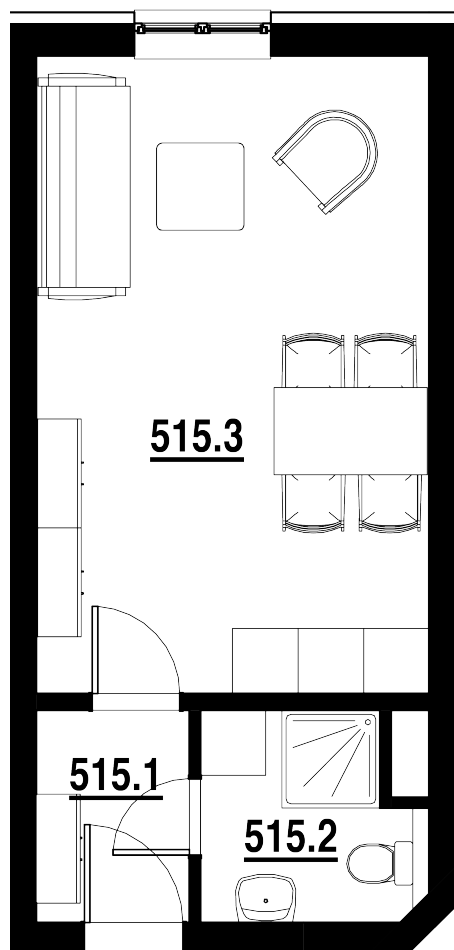

BYT Č.
515

DISPOZICE
1+KK

PODLAHOVÁ PLOCHA
27,20 m²

	název místnosti	plocha
1	Chodba	2,7 m ²
2	Koupelna	3,5 m ²
3	Pokoj s KK	21,0 m ²
	Podlahová plocha bytu	27,2 m ²

Byt 1+kk o ploše 27,20 m²
Prodáno.