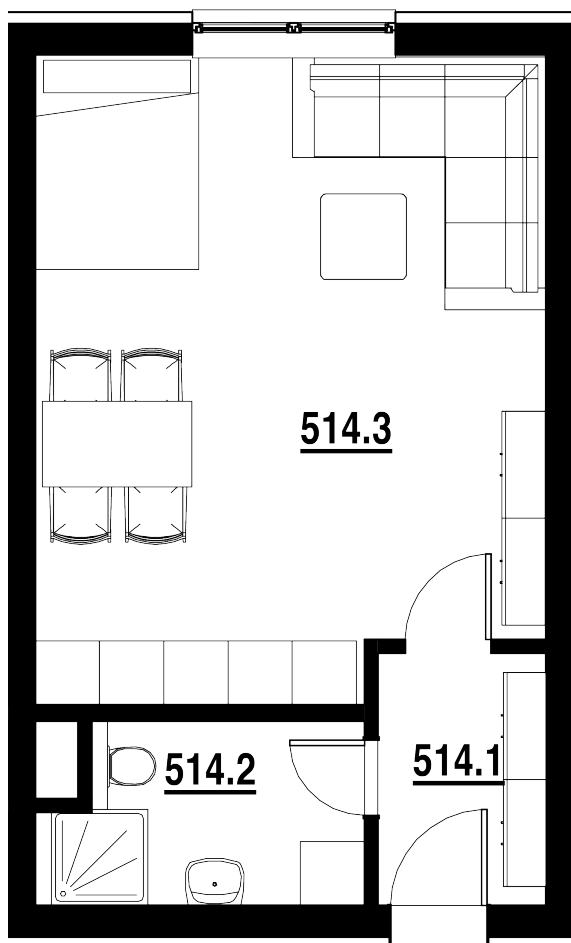

BYT Č.
514

DISPOZICE
1+KK

PODLAHOVÁ PLOCHA
36,30 m²

	název místnosti	plocha
1	Chodba	3,7 m ²
2	Koupelna	4,7 m ²
3	Pokoj s KK	27,9 m ²
	Podlahová plocha bytu	36,3 m ²

Byt 1+kk o ploše 36,30 m²
Cena: Prodáno.