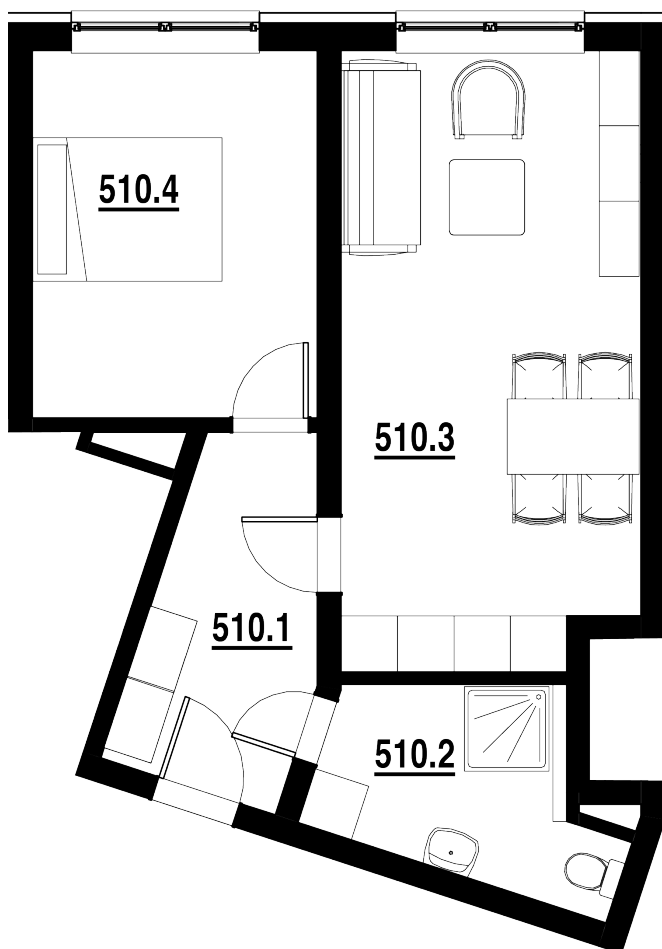

BYT Č.
510

DISPOZICE
2+KK

PODLAHOVÁ PLOCHA
44,40 m²

	název místnosti	plocha
1	Chodba	6,5 m ²
2	Koupelna	5,5 m ²
3	Pokoj s KK	20,6 m ²
4	Pokoj	11,8 m ²
	Podlahová plocha bytu	44,5 m ²

Byt 2+kk o ploše 44,40 m²
Cena: Prodáno.