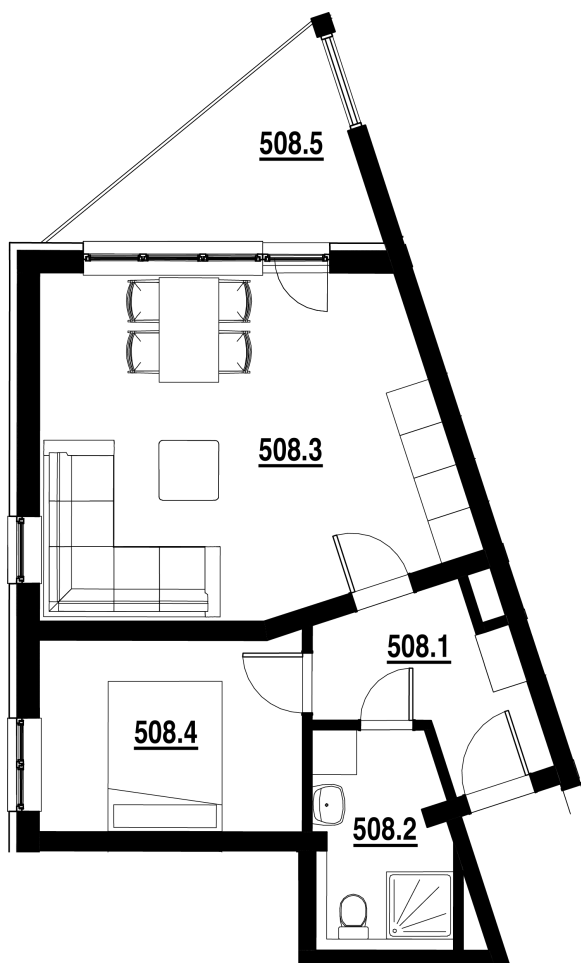

BYT Č.
508

DISPOZICE
2+KK

PODLAHOVÁ PLOCHA
43,40 m²

	název místnosti	plocha
1	Chodba	5,5 m ²
2	Koupelna	4,7 m ²
3	Pokoj s KK	24,1 m ²
4	Pokoj	9,1 m ²
5	Balkon	6,8 m ²
	Podlahová plocha bytu	43,4 m ²

Byt 2+kk o ploše 43,40 m²
+ balkon 6,70 m²