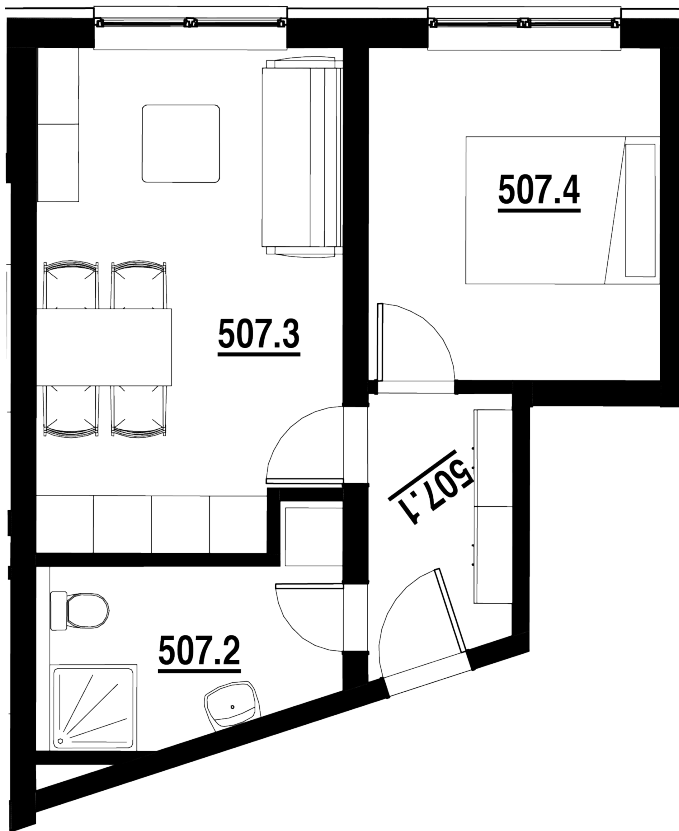

BYT Č.
507

DISPOZICE
2+KK

PODLAHOVÁ PLOCHA
36,50 m²

	název místnosti	plocha
1	Chodba	4,1 m ²
2	Koupelna	5,7 m ²
3	Pokoj s KK	16,2 m ²
4	Pokoj	10,5 m ²
	Podlahová plocha bytu	36,5 m ²

Byt 2+kk o ploše 36,50 m²
Rezervováno.