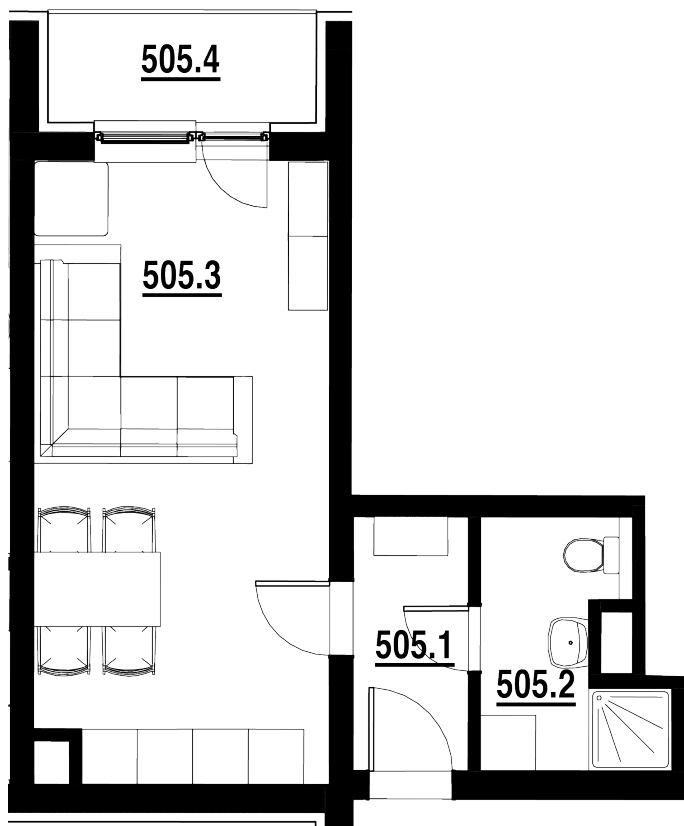

BYT Č.
505

DISPOZICE
1+KK

PODLAHOVÁ PLOCHA
29 m²

	název místnosti	plocha
1	Chodba	3,4 m ²
2	Koupelna	4,3 m ²
3	Pokoj s KK	21,3 m ²
4	Balkon	3,4 m ²
	Podlahová plocha bytu	29,0 m ²

Byt 1+kk o ploše 29 m²
+ balkon 3,50 m²