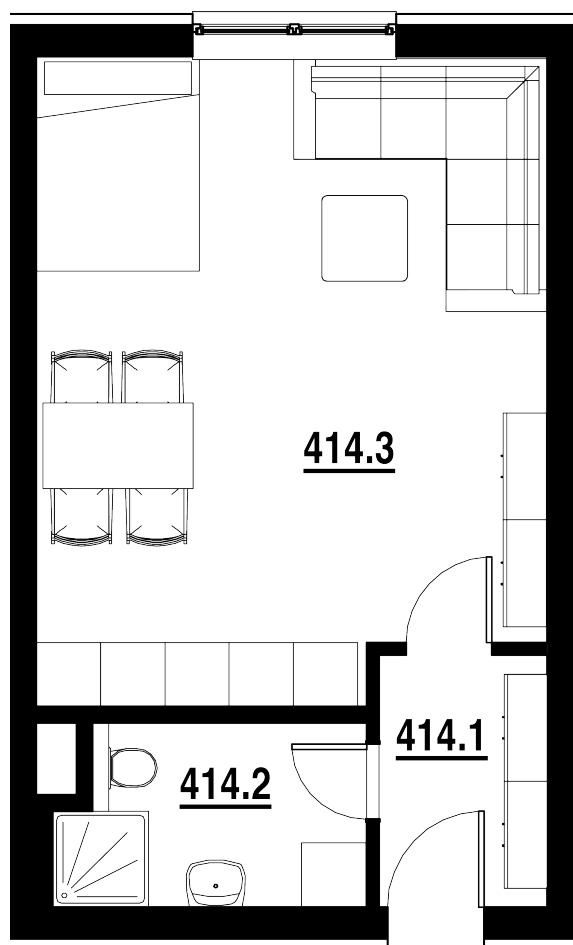

BYT Č.
414

DISPOZICE
1+KK

PODLAHOVÁ PLOCHA
36,30 m²

	název místnosti	plocha
1	Chodba	3,7 m ²
2	Koupelna	4,6 m ²
3	Pokoj s KK	28,0 m ²
	Podlahová plocha bytu	36,3 m ²

Byt 1+kk o ploše 36,30 m²

Cena: Prodáno.