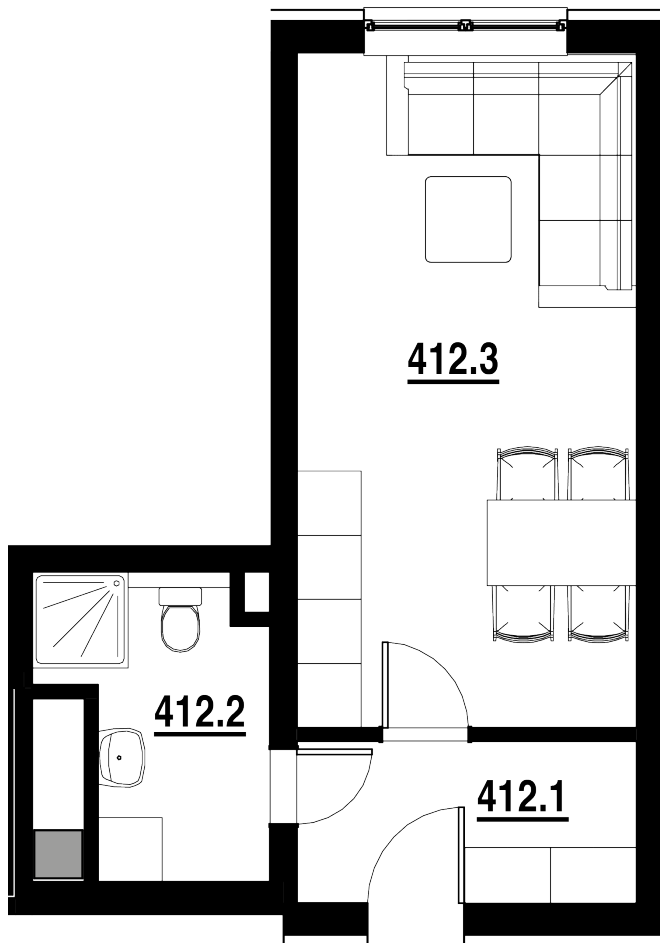

BYT Č.
412

DISPOZICE
1+KK

PODLAHOVÁ PLOCHA
29,80 m²

	název místnosti	plocha
1	Chodba	4,8 m ²
2	Koupelna	5,0 m ²
3	Pokoj s KK	20,0 m ²
	Podlahová plocha bytu	29,8 m ²

Byt 1+kk o ploše 29,80 m²

Cena: Prodáno.