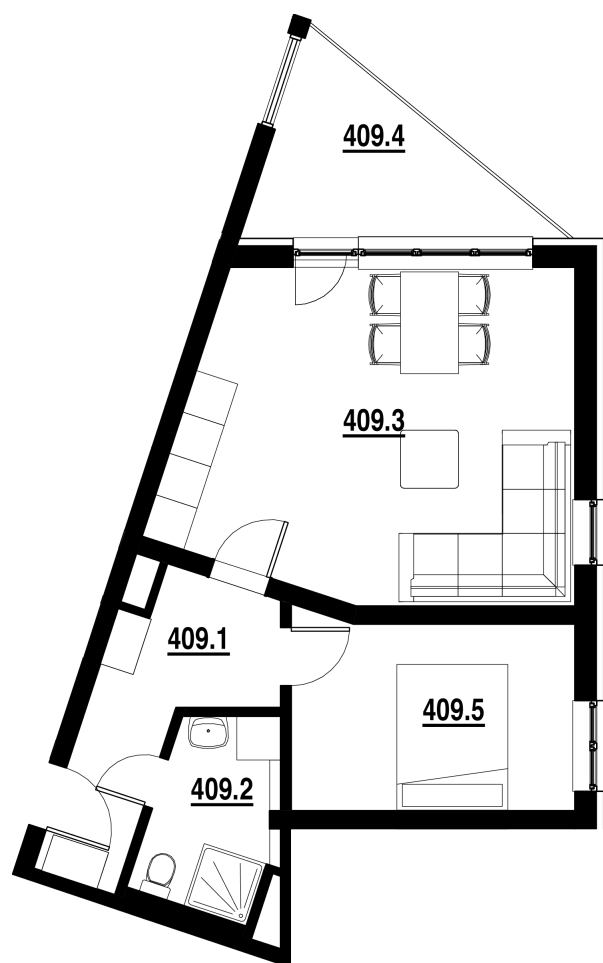

BYT Č.
409

DISPOZICE
2+KK

PODLAHOVÁ PLOCHA
45,40 m²

	název místnosti	plocha
1	Chodba	6,9 m ²
2	Koupelna	4,3 m ²
3	Pokoj s KK	24,1 m ²
4	Pokoj	10,1 m ²
5	Balkon	6,9 m ²
	Podlahová plocha bytu	45,4 m ²

Byt 2+kk o ploše 45,40 m²
+ balkon 6,70 m²