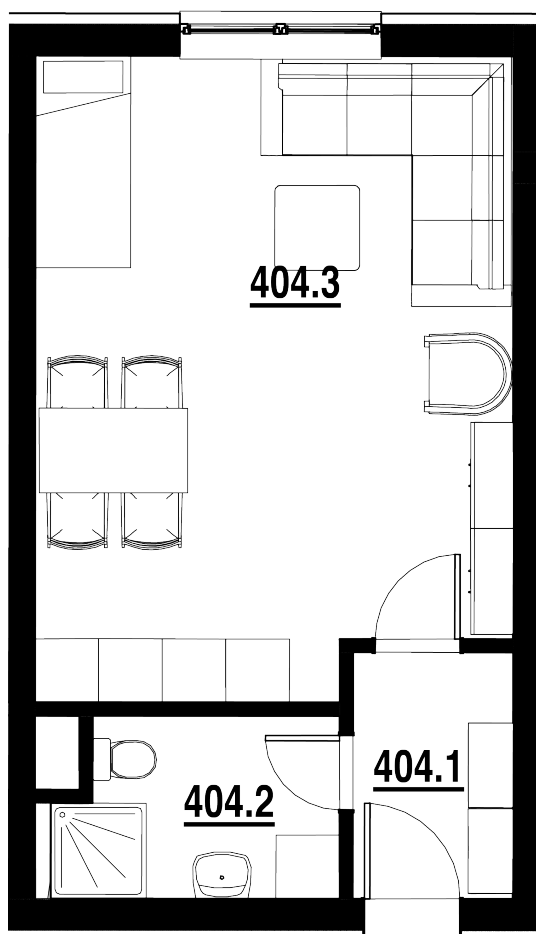

BYT Č.
404

DISPOZICE
1+KK

PODLAHOVÁ PLOCHA
34,40 m²

	název místnosti	plocha
1	Chodba	3,5 m ²
2	Koupelna	4,4 m ²
3	Pokoj s KK	26,5 m ²
	Podlahová plocha bytu	34,4 m ²

Byt 1+kk o ploše 34,40 m²

Prodáno.