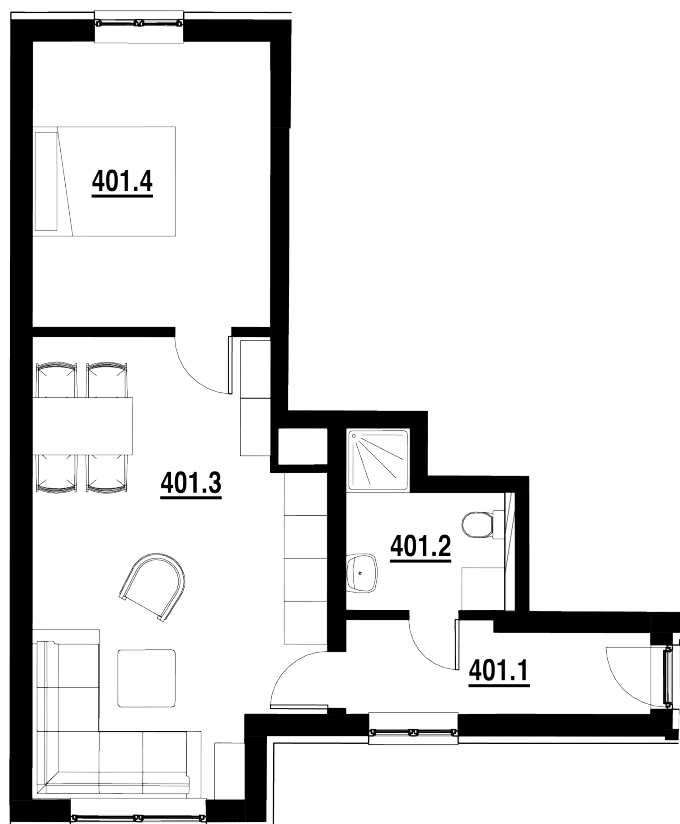

BYT Č.
401

DISPOZICE
2+KK

PODLAHOVÁ PLOCHA
46,90 m²

	název místnosti	plocha
1	Chodba	5,3 m ²
2	Koupelna	4,5 m ²
3	Pokoj s KK	23,8 m ²
4	Pokoj	13,3 m ²
	Podlahová plocha bytu	46,9 m ²

Byt 2+kk o ploše 46,90 m²
Cena: 3 455 000,- Kč