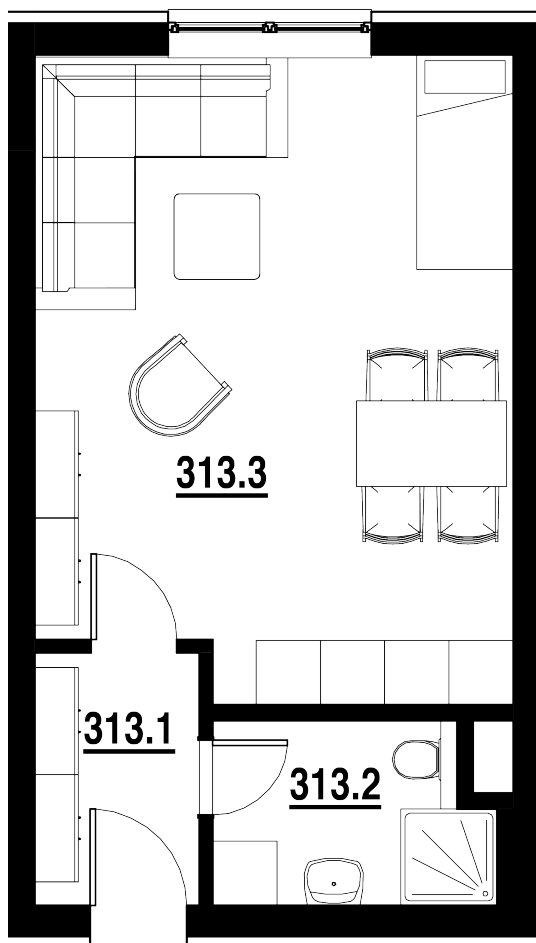

BYT Č.  
**313**

DISPOZICE  
**1+KK**

PODLAHOVÁ PLOCHA  
**33,80 m<sup>2</sup>**

	název místnosti	plocha
1	Chodba	3,6 m <sup>2</sup>
2	Koupelna	4,1 m <sup>2</sup>
3	Pokoj s KK	26,1 m <sup>2</sup>
	Podlahová plocha bytu	33,8 m <sup>2</sup>

Byt 1+kk o ploše 33,80 m<sup>2</sup>

Cena: Prodáno.