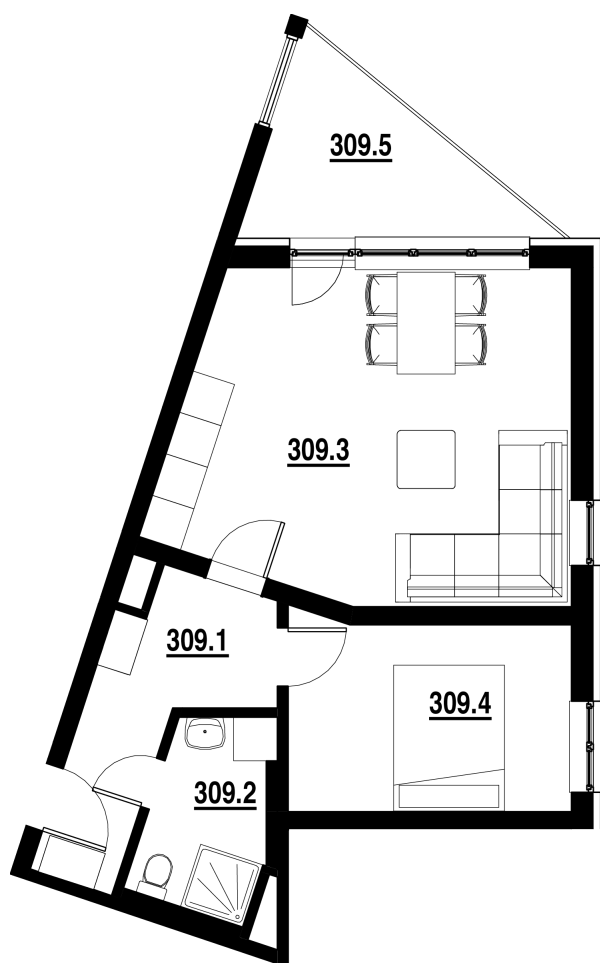

BYT Č.  
**309**

DISPOZICE  
**2+KK**

PODLAHOVÁ PLOCHA  
**45,40 m<sup>2</sup>**

	název místnosti	plocha
1	Chodba	6,9 m <sup>2</sup>
2	Koupelna	4,3 m <sup>2</sup>
3	Pokoj s KK	24,1 m <sup>2</sup>
4	Pokoj	10,1 m <sup>2</sup>
5	Balkon	7,0 m <sup>2</sup>
	Podlahová plocha bytu	45,4 m <sup>2</sup>

Byt 2+kk o ploše 45,40 m<sup>2</sup>  
+ balkon 6,70 m<sup>2</sup>

Prodáno.