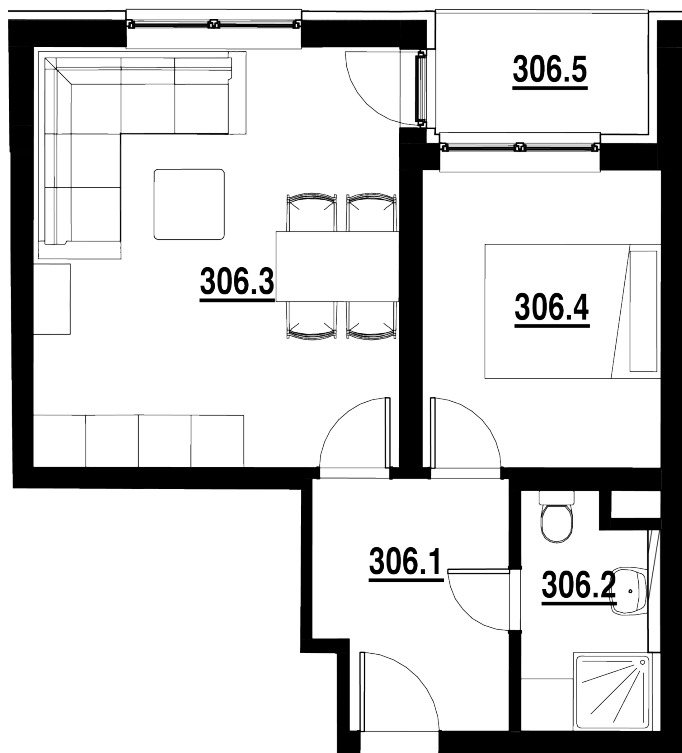

BYT Č.
306

DISPOZICE
2+KK

PODLAHOVÁ PLOCHA
39,20 m²

	název místnosti	plocha
1	Chodba	6,0 m ²
2	Koupelna	3,9 m ²
3	Pokoj s KK	20,0 m ²
4	Pokoj	9,3 m ²
5	Balkon	3,3 m ²
	Podlahová plocha bytu	39,2 m ²

Byt 2+kk o ploše 39,20 m²
+ balkon 3,40 m²
Prodáno.