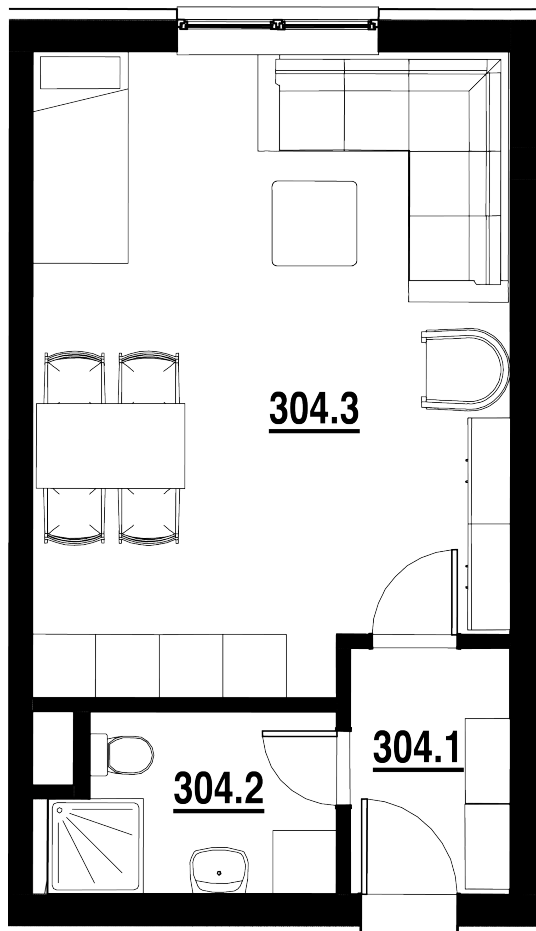

BYT Č.  
**304**

DISPOZICE  
**1+KK**

PODLAHOVÁ PLOCHA  
**34,40 m<sup>2</sup>**

	název místnosti	plocha
1	Chodba	3,5 m <sup>2</sup>
2	Koupelna	4,4 m <sup>2</sup>
3	Pokoj s KK	26,5 m <sup>2</sup>
	Podlahová plocha bytu	34,4 m <sup>2</sup>

Byt 1+kk o ploše 34,40 m<sup>2</sup>

Cena: Prodáno.