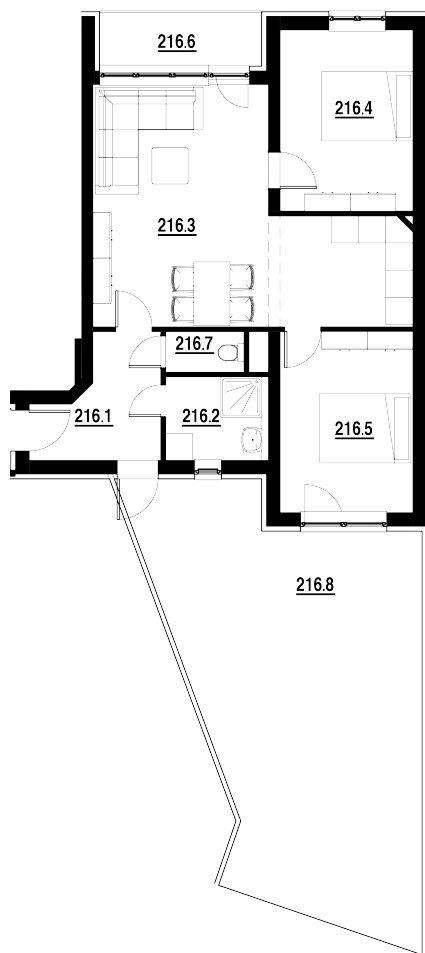

BYT Č.
216

DISPOZICE
3+KK

PODLAHOVÁ PLOCHA
63,4 m²

	název místnosti	plocha
1	Chodba	2,7 m ²
2	Koupelna	3,5 m ²
3	Pokoj s KK	21,0 m ²
4	Terasa	33,1 m ²
	Podlahová plocha bytu	27,2 m ²

Byt 3+kk o ploše 63,40 m²
+ balkon 4,30 m²
+ terasa 46,00 m²
Cena: Rezervováno.