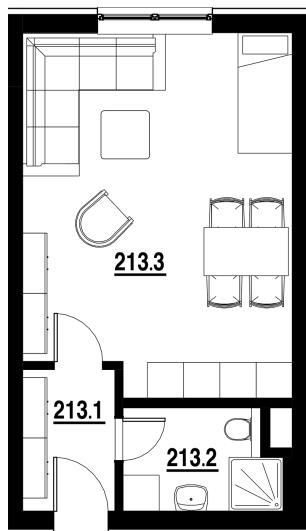

BYT Č.  
**213**

DISPOZICE  
**1+KK**

PODLAHOVÁ PLOCHA  
**33,80 m<sup>2</sup>**

	název místnosti	plocha
1	Chodba	3,6 m <sup>2</sup>
2	Koupelna	4,1 m <sup>2</sup>
3	Pokoj s KK	26,1 m <sup>2</sup>
4	Terasa	22,2 m <sup>2</sup>
	Podlahová plocha bytu	33,8 m <sup>2</sup>

Byt 1+kk o ploše 33,80 m<sup>2</sup>  
+ terasa 22,20 m<sup>2</sup>  
Cena: 2 480 000 Kč