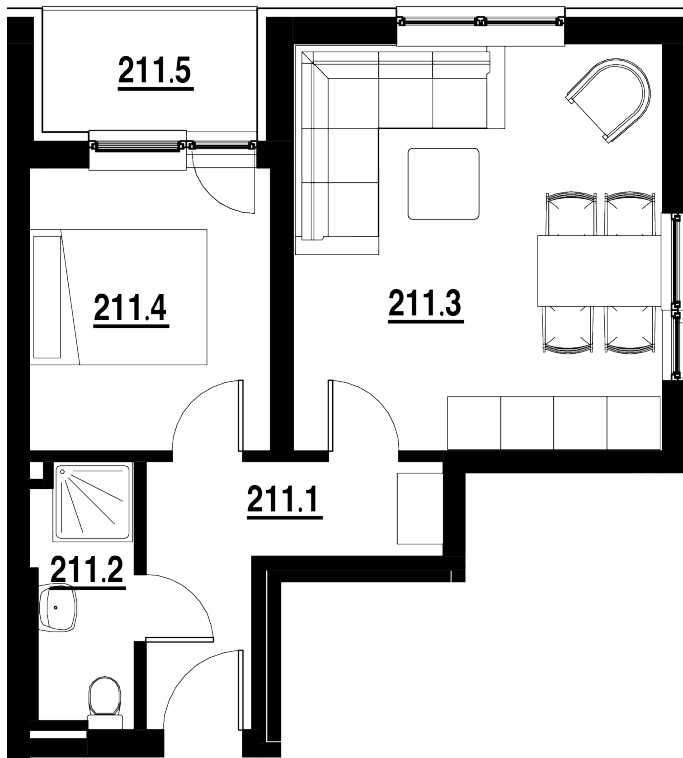

BYT Č.
211

DISPOZICE
2+KK

PODLAHOVÁ PLOCHA
38,20 m²

	název místnosti	plocha
1	Chodba	6,0 m ²
2	Koupelna	3,3 m ²
3	Pokoj s KK	19,3 m ²
4	Pokoj	8,7 m ²
5	Balkon	3,4 m ²
	Podlahová plocha bytu	38,2 m ²

Byt 2+kk o ploše 38,20 m²
+ balkon 3,40 m²