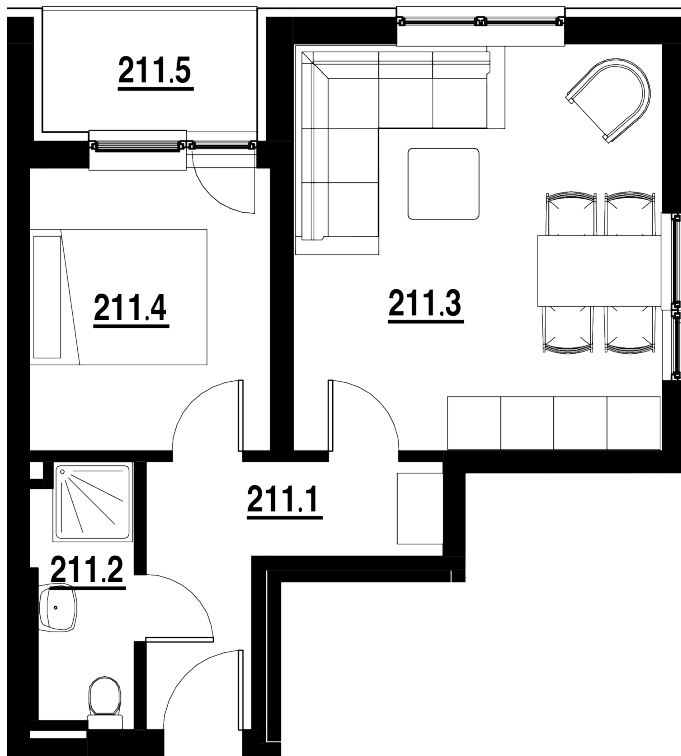

BYT Č.
211

DISPOZICE
2+KK

PODLAHOVÁ PLOCHA
38,20 m²

	název místnosti	plocha
1	Chodba	6,0 m ²
2	Koupelna	3,3 m ²
3	Pokoj s KK	19,3 m ²
4	Pokoj	8,7 m ²
5	Balkon	3,4 m ²
	Podlahová plocha bytu	38,2 m ²

Byt 2+kk o ploše 38,20 m²
+ balkon 3,40 m²