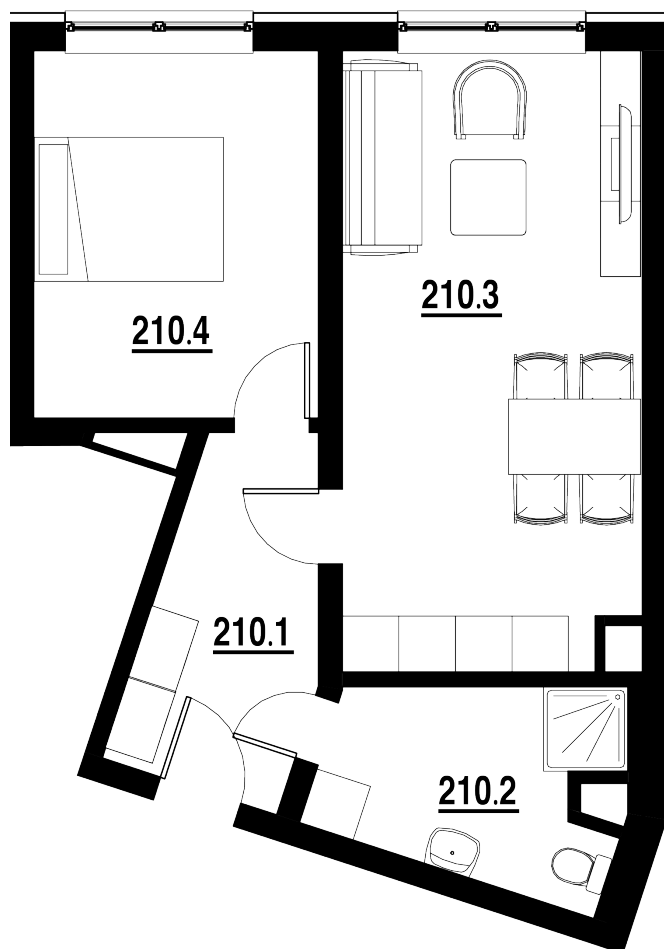

BYT Č.
210

DISPOZICE
2+KK

PODLAHOVÁ PLOCHA
44,40 m²

	název místnosti	plocha
1	Chodba	6,5 m ²
2	Koupelna	6,1 m ²
3	Pokoj s KK	20,7 m ²
4	Pokoj	11,8 m ²
	Podlahová plocha bytu	44,4 m ²

Byt 2+kk o ploše 44,40 m²
Prodáno.