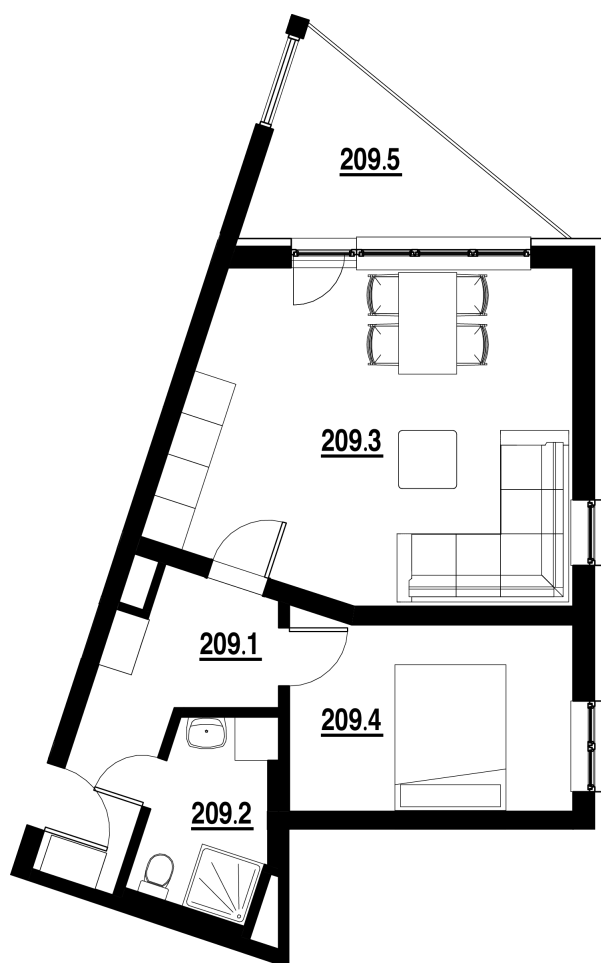

BYT Č.  
**209**

DISPOZICE  
**2+KK**

PODLAHOVÁ PLOCHA  
**45,40 m<sup>2</sup>**

	název místnosti	plocha
1	Chodba	6,9 m <sup>2</sup>
2	Koupelna	4,3 m <sup>2</sup>
3	Pokoj s KK	24,1 m <sup>2</sup>
4	Pokoj	10,1 m <sup>2</sup>
5	Balkon	6,9 m <sup>2</sup>
	Podlahová plocha bytu	45,4 m <sup>2</sup>

Byt 2+kk o ploše 45,40 m<sup>2</sup>  
+ balkon 6,70 m<sup>2</sup>

Cena: 3 435 000,- Kč