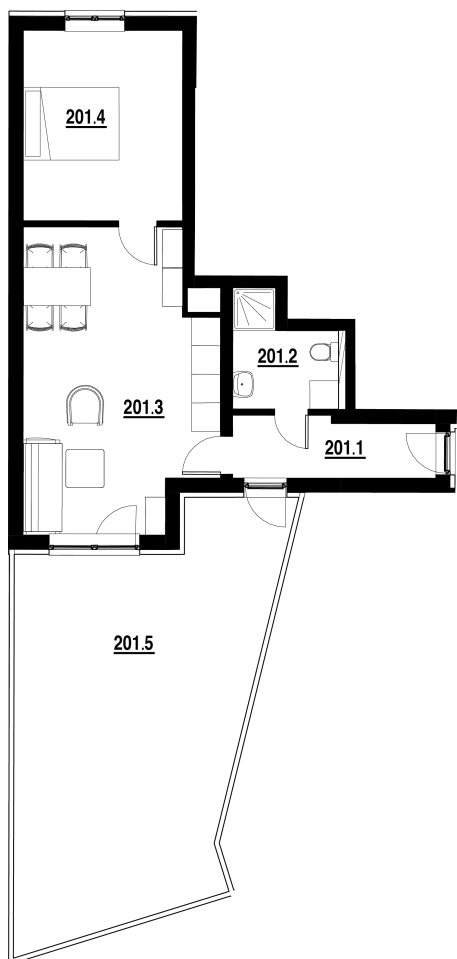

BYT Č.
201

DISPOZICE
2+KK

PODLAHOVÁ PLOCHA
46,9 m²

	název místnosti	plocha
1	Chodba	5,3 m ²
2	Koupelna	4,5 m ²
3	Pokoj s KK	23,9 m ²
4	Pokoj	13,4 m ²
5	Terasa	40,2 m ²
	Podlahová plocha bytu	46,9 m ²

Byt 2+kk o ploše 46,90 m²
+ terasa 40,20 m²
Prodáno.