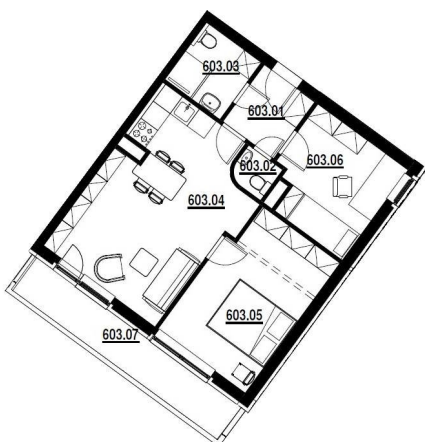

BYT Č.  
**603**

DISPOZICE  
**3+KK**

PODLAHOVÁ PLOCHA  
**53,3 m<sup>2</sup>**

	název místnosti	plocha
1	Chodba	3,6 m <sup>2</sup>
2	WC	1,2 m <sup>2</sup>
3	Koupelna s WC	3,8 m <sup>2</sup>
4	Obývací s kuchyní	21,5 m <sup>2</sup>
5	Pokoj	13,8 m <sup>2</sup>
5	Pokoj	9,4 m <sup>2</sup>
6	Terasa	8,4 m <sup>2</sup>
	Podlahová plocha bytu	53,3 m <sup>2</sup>

Byt 3+kk o ploše 53,3 m<sup>2</sup>  
+ balkon 8,4 m<sup>2</sup>

Cena: Prodáno.