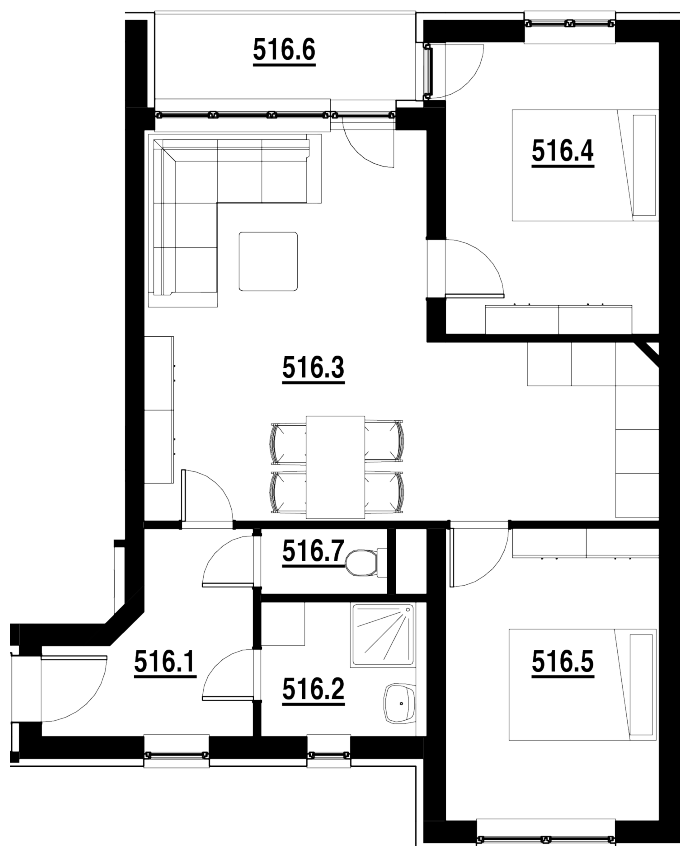

BYT Č.
516

DISPOZICE
3+KK

PODLAHOVÁ PLOCHA
63,40 m²

	název místnosti	plocha
1	Chodba	6,1 m ²
2	Koupelna	3,9 m ²
3	Pokoj s KK	28,4 m ²
4	Pokoj	11,7 m ²
5	Pokoj	11,7 m ²
6	Balkon	4,2 m ²
7	WC	1,6 m ²
	Podlahová plocha bytu	63,4 m ²

Byt 3+kk o ploše 63,40 m²
+ balkon 4,20 m²

Cena: Prodáno.