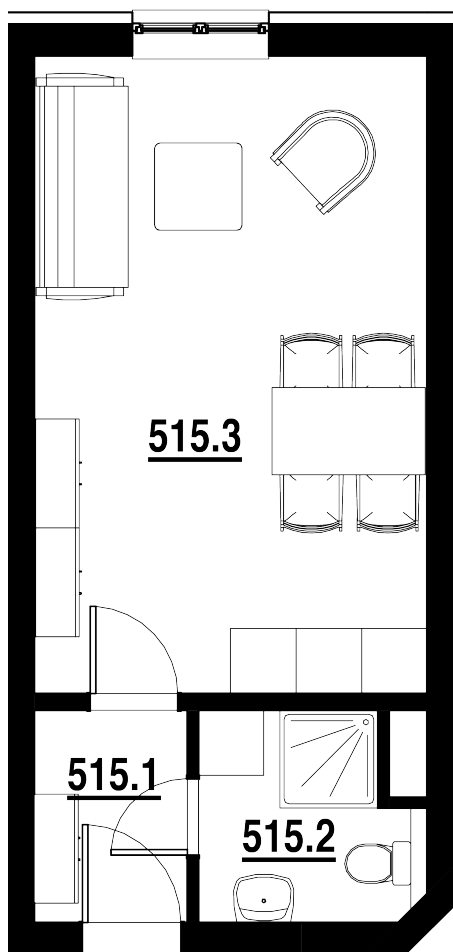

BYT Č.
515

DISPOZICE
1+KK

PODLAHOVÁ PLOCHA
27,20 m²

	název místnosti	plocha
1	Chodba	2,7 m ²
2	Koupelna	3,5 m ²
3	Pokoj s KK	21,0 m ²
	Podlahová plocha bytu	27,2 m ²

Byt 1+kk o ploše 27,20 m²
Prodáno.