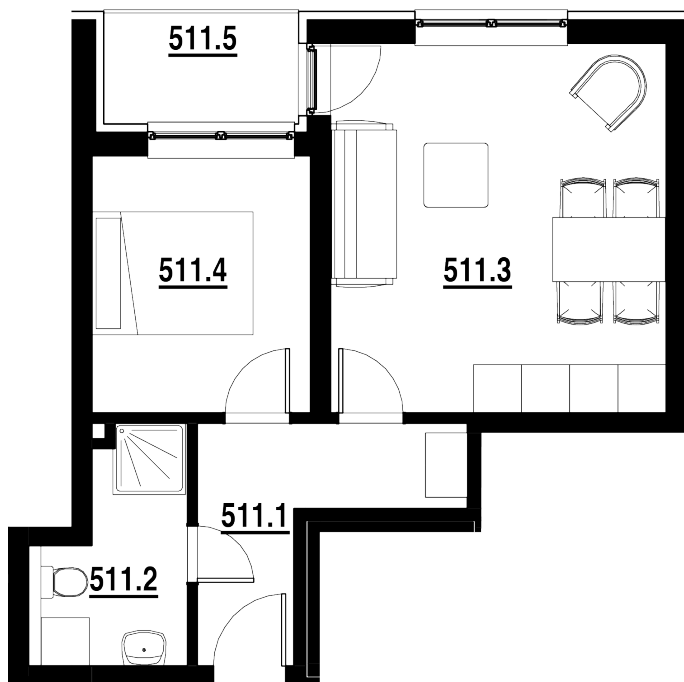

BYT Č.
511

DISPOZICE
2+KK

PODLAHOVÁ PLOCHA
38,20 m²

	název místnosti	plocha
1	Chodba	5,9 m ²
2	Koupelna	4,5 m ²
3	Pokoj s KK	19,2 m ²
4	Pokoj	8,7 m ²
5	Balkon	3,4 m ²
	Podlahová plocha bytu	38,2 m ²

Byt 2+kk o ploše 38,20 m²
+ balkon 3,40 m²