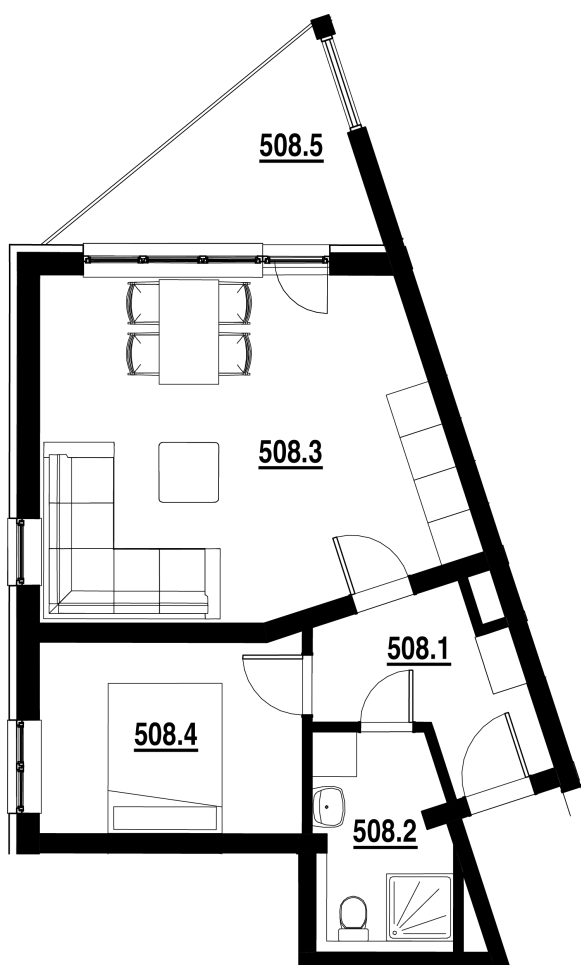

BYT Č.
508

DISPOZICE
2+KK

PODLAHOVÁ PLOCHA
43,40 m²

| | název místnosti | plocha |
|---|-----------------------|---------------------|
| 1 | Chodba | 5,5 m ² |
| 2 | Koupelna | 4,7 m ² |
| 3 | Pokoj s KK | 24,1 m ² |
| 4 | Pokoj | 9,1 m ² |
| 5 | Balkon | 6,8 m ² |
| | Podlahová plocha bytu | 43,4 m ² |

Byt 2+kk o ploše 43,40 m²
+ balkon 6,70 m²

Prodáno.