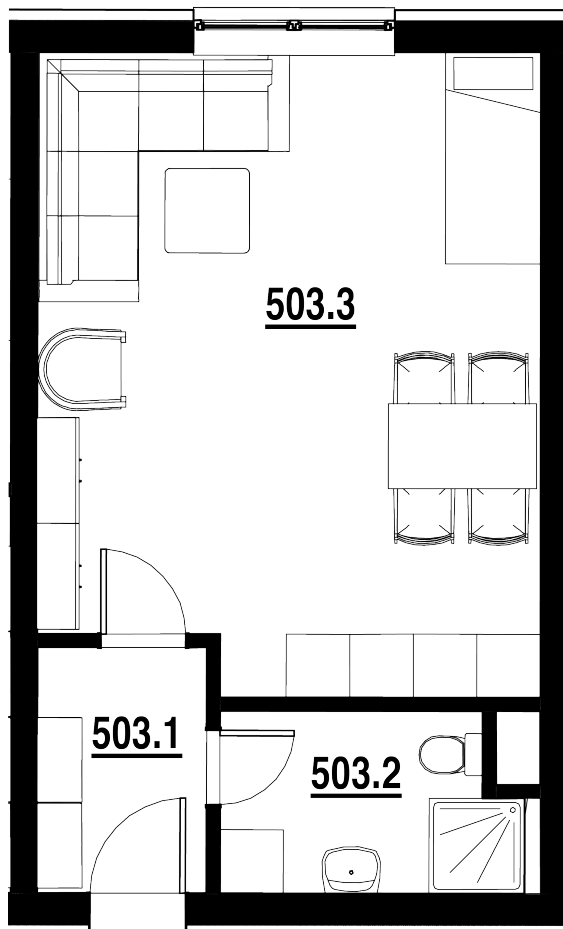

BYT Č.  
**503**

DISPOZICE  
**1+KK**

PODLAHOVÁ PLOCHA  
**36,20 m<sup>2</sup>**

	název místnosti	plocha
1	Chodba	3,7 m <sup>2</sup>
2	Koupelna	4,6 m <sup>2</sup>
3	Pokoj s KK	27,9 m <sup>2</sup>
	Podlahová plocha bytu	36,2 m <sup>2</sup>

Byt 1+kk o ploše 36,20 m<sup>2</sup>  
Cena: 2 745 000,- Kč.