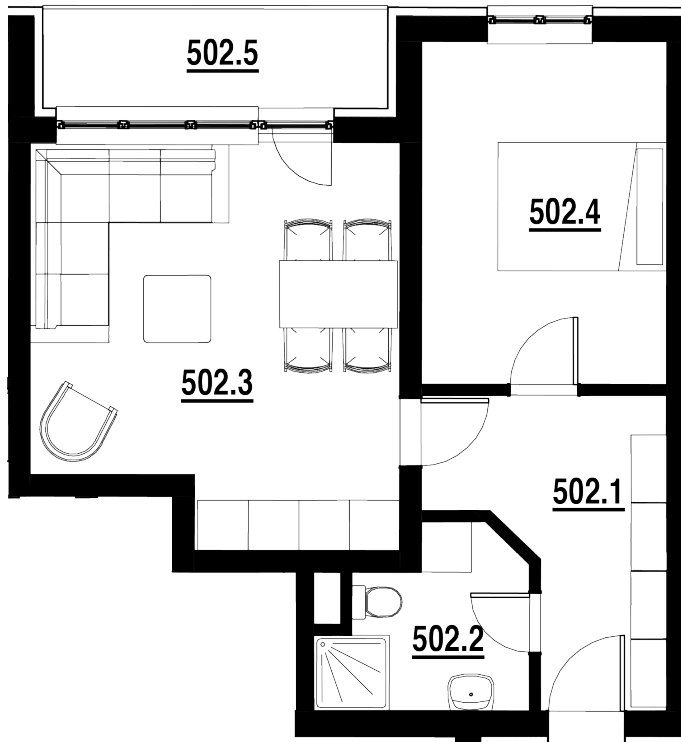

BYT Č.
502

DISPOZICE
2+KK

PODLAHOVÁ PLOCHA
43,70 m²

	název místnosti	plocha
1	Chodba	7,7 m ²
2	Koupelna	4,5 m ²
3	Pokoj s KK	19,6 m ²
4	Pokoj	11,9 m ²
6	Balkon	4,9 m ²
	Podlahová plocha bytu	43,7 m ²

Byt 2+kk o ploše 43,70 m²
+ balkon 4,90 m²

Cena: Prodáno.