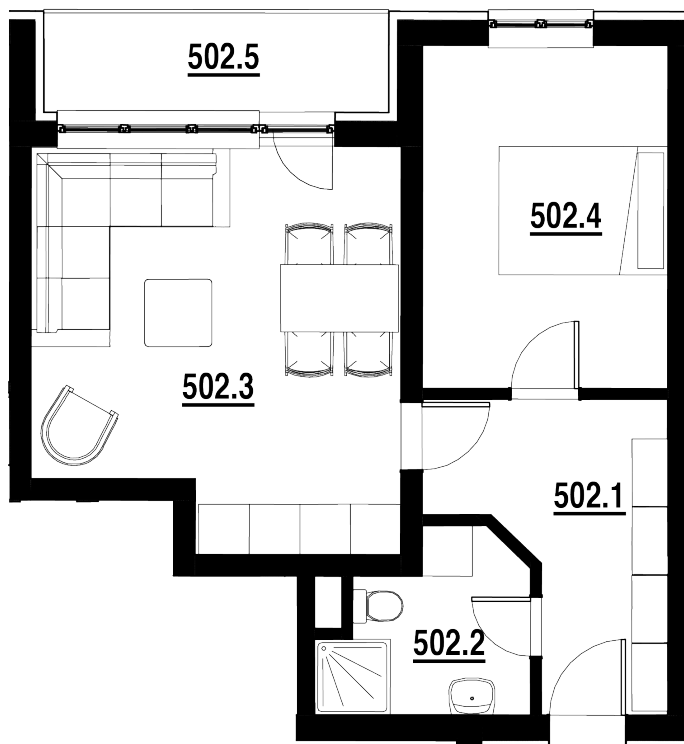

BYT Č.
502

DISPOZICE
2+KK

PODLAHOVÁ PLOCHA
43,70 m²

	název místnosti	plocha
1	Chodba	7,7 m ²
2	Koupelna	4,5 m ²
3	Pokoj s KK	19,6 m ²
4	Pokoj	11,9 m ²
6	Balkon	4,9 m ²
	Podlahová plocha bytu	43,7 m ²

Byt 2+kk o ploše 43,70 m²
+ balkon 4,90 m²