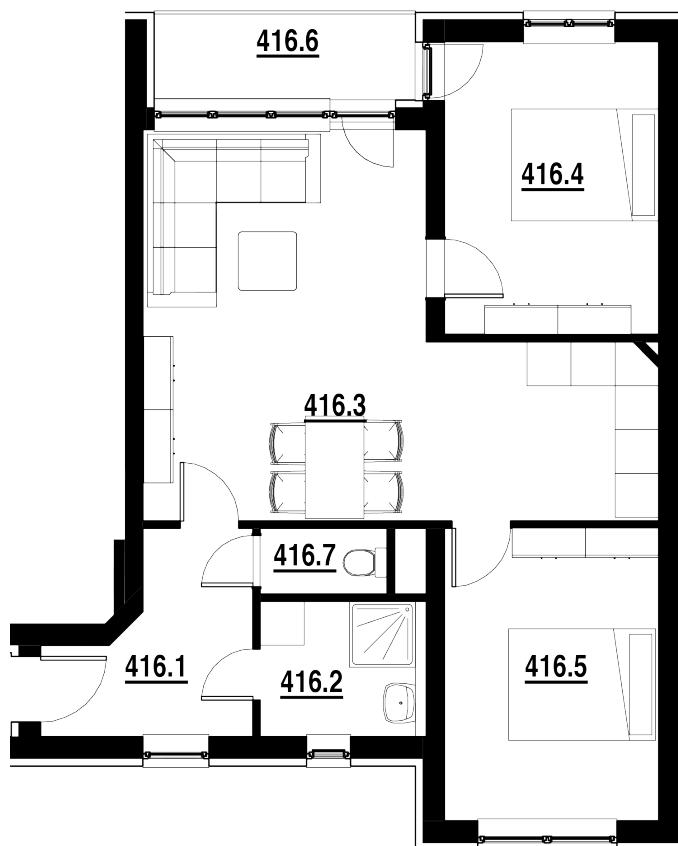

BYT Č.  
**416**

DISPOZICE  
**3+KK**

PODLAHOVÁ PLOCHA  
**63,40 m<sup>2</sup>**

	název místnosti	plocha
1	Chodba	6,1 m <sup>2</sup>
2	Koupelna	3,9 m <sup>2</sup>
3	Pokoj s KK	28,4 m <sup>2</sup>
4	Pokoj	11,7 m <sup>2</sup>
5	Pokoj	11,7 m <sup>2</sup>
6	Balkon	4,3 m <sup>2</sup>
7	WC	1,6 m <sup>2</sup>
	Podlahová plocha bytu	63,4 m <sup>2</sup>

Byt 3+kk o ploše 63,40 m<sup>2</sup>  
+ balkon 4,30 m<sup>2</sup>

Prodáno.