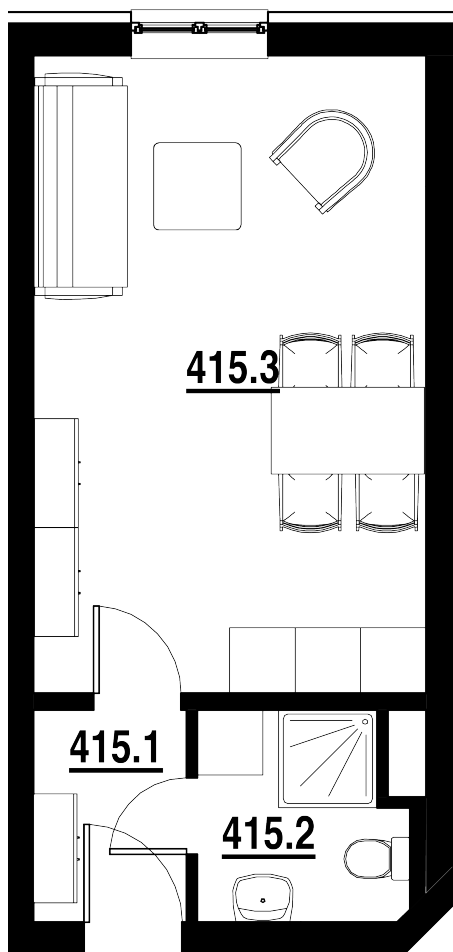

BYT Č.  
**415**

DISPOZICE  
**1+KK**

PODLAHOVÁ PLOCHA  
**27,20 m<sup>2</sup>**

	název místnosti	plocha
1	Chodba	2,7 m <sup>2</sup>
2	Koupelna	3,5 m <sup>2</sup>
3	Pokoj s KK	21,0 m <sup>2</sup>
	Podlahová plocha bytu	27,2 m <sup>2</sup>

Byt 1+kk o ploše 27,20 m<sup>2</sup>  
Prodáno.