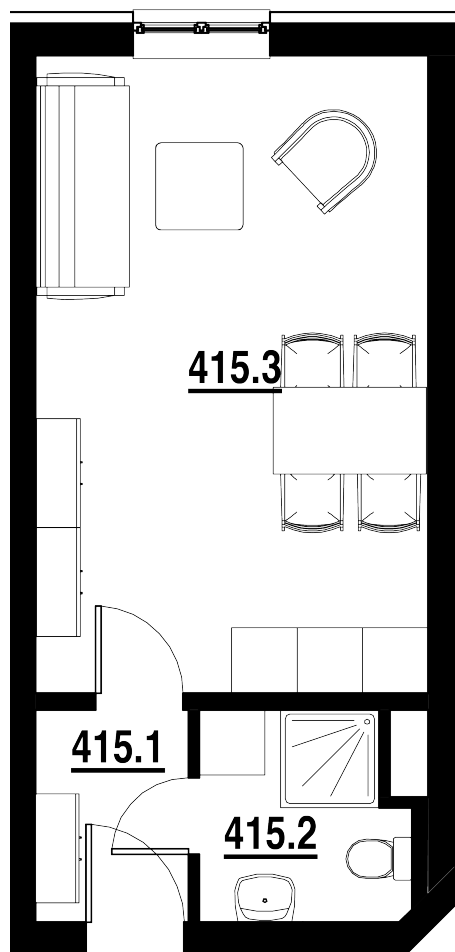

BYT Č.
415

DISPOZICE
1+KK

PODLAHOVÁ PLOCHA
27,20 m²

	název místnosti	plocha
1	Chodba	2,7 m ²
2	Koupelna	3,5 m ²
3	Pokoj s KK	21,0 m ²
	Podlahová plocha bytu	27,2 m ²

Byt 1+kk o ploše 27,20 m²
Prodáno.