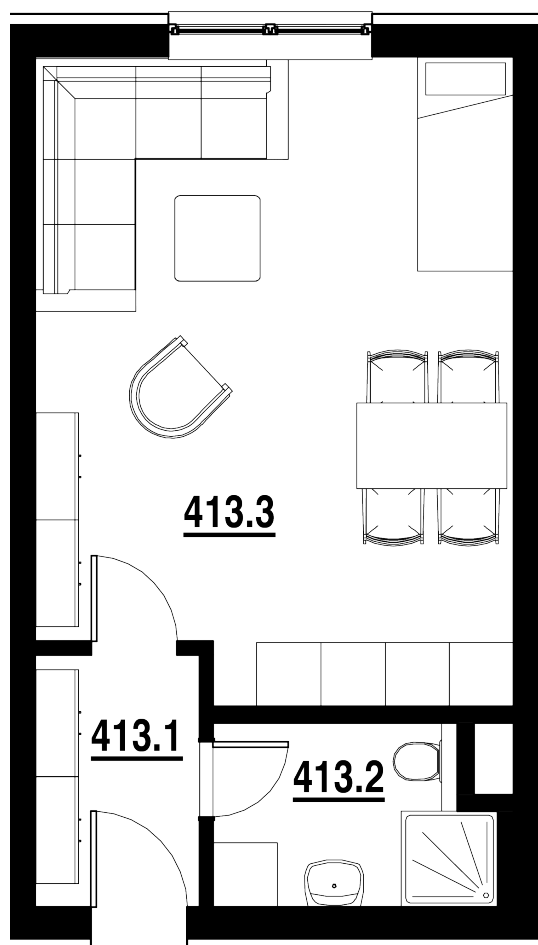

BYT Č.  
**413**

DISPOZICE  
**1+KK**

PODLAHOVÁ PLOCHA  
**33,80 m<sup>2</sup>**

	název místnosti	plocha
1	Chodba	3,6 m <sup>2</sup>
2	Koupelna	4,1 m <sup>2</sup>
3	Pokoj s KK	26,1 m <sup>2</sup>
	Podlahová plocha bytu	33,8 m <sup>2</sup>

Byt 1+kk o ploše 33,80 m<sup>2</sup>

Výše nájemného: 2 569 000,- Kč