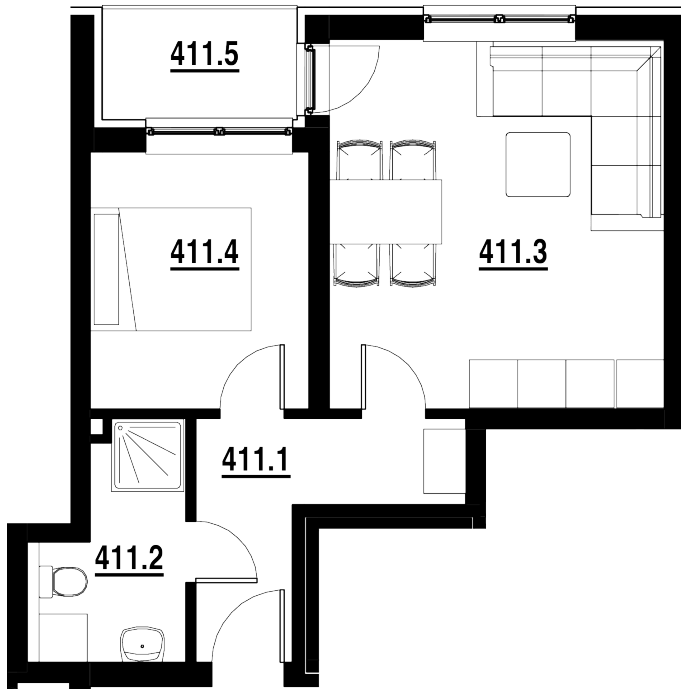

BYT Č.
411

DISPOZICE
2+KK

PODLAHOVÁ PLOCHA
38,20 m²

	název místnosti	plocha
1	Chodba	6,0 m ²
2	Koupelna	4,5 m ²
3	Pokoj s KK	19,2 m ²
4	Pokoj	8,7 m ²
5	Balkon	3,4 m ²
	Podlahová plocha bytu	38,2 m ²

Byt 2+kk o ploše 38,20 m²
+ balkon 3,40 m²