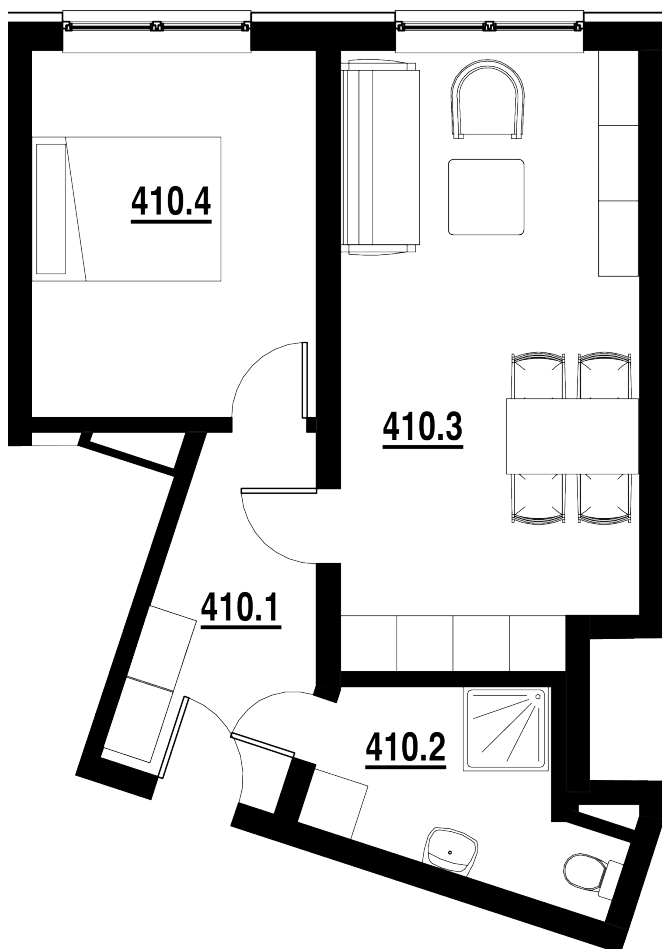

BYT Č.
410

DISPOZICE
2+KK

PODLAHOVÁ PLOCHA
44,40 m²

	název místnosti	plocha
1	Chodba	6,5 m ²
2	Koupelna	5,4 m ²
3	Pokoj s KK	20,6 m ²
4	Pokoj	11,8 m ²
	Podlahová plocha bytu	44,4 m ²

Byt 2+kk o ploše 44,40 m²