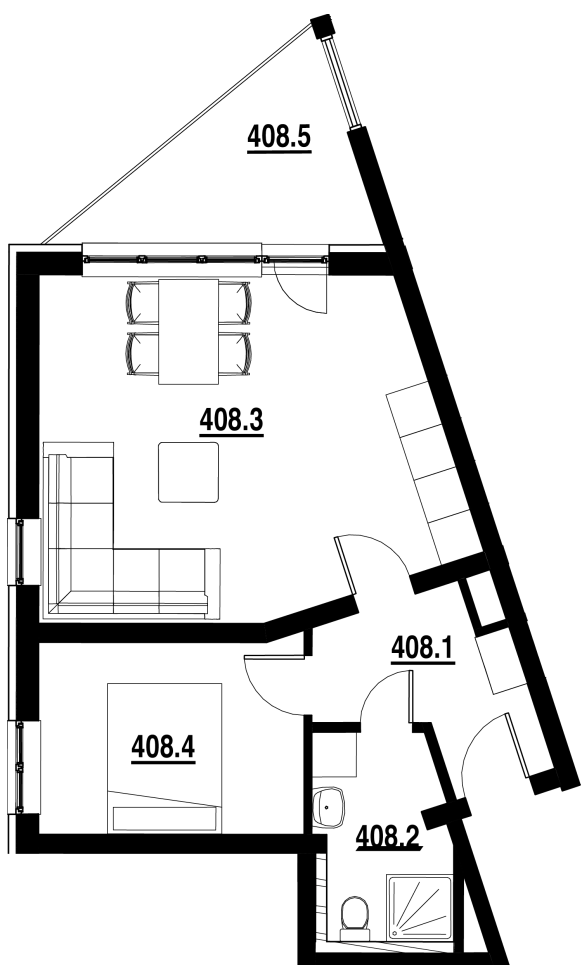

BYT Č.  
**408**

DISPOZICE  
**2+KK**

PODLAHOVÁ PLOCHA  
**43,40 m<sup>2</sup>**

	název místnosti	plocha
1	Chodba	5,5 m <sup>2</sup>
2	Koupelna	4,7 m <sup>2</sup>
3	Pokoj s KK	24,1 m <sup>2</sup>
4	Pokoj	9,2 m <sup>2</sup>
5	Balkon	7,0 m <sup>2</sup>
	Podlahová plocha bytu	43,4 m <sup>2</sup>

Byt 2+kk o ploše 43,40 m<sup>2</sup>  
+ balkon 6,70 m<sup>2</sup>

Prodáno.