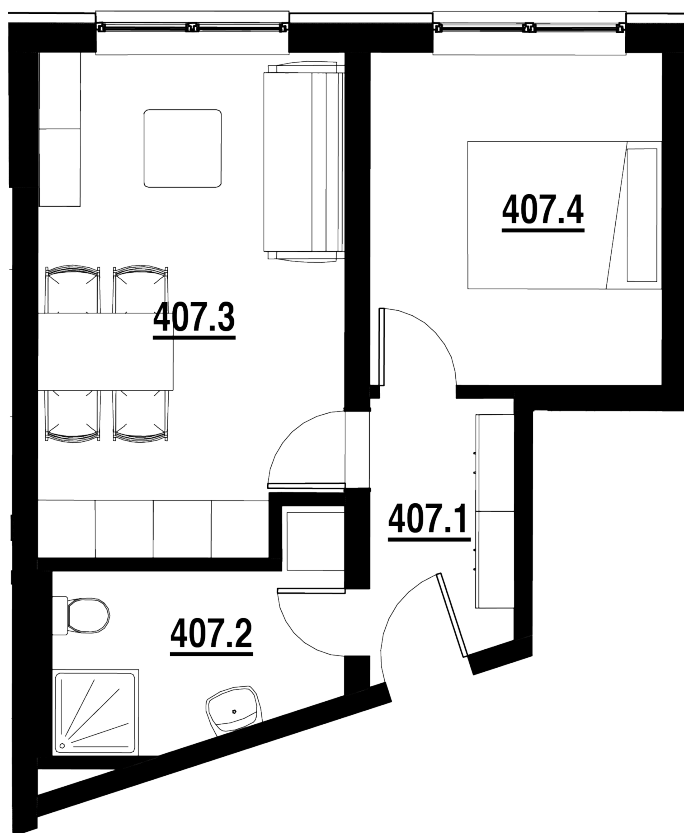

BYT Č.
407

DISPOZICE
2+KK

PODLAHOVÁ PLOCHA
36,50 m²

	název místnosti	plocha
1	Chodba	4,1 m ²
2	Koupelna	5,7 m ²
3	Pokoj s KK	16,2 m ²
4	Pokoj	10,5 m ²
	Podlahová plocha bytu	36,5 m ²

Byt 2+kk o ploše 36,50 m²
Prodáno.