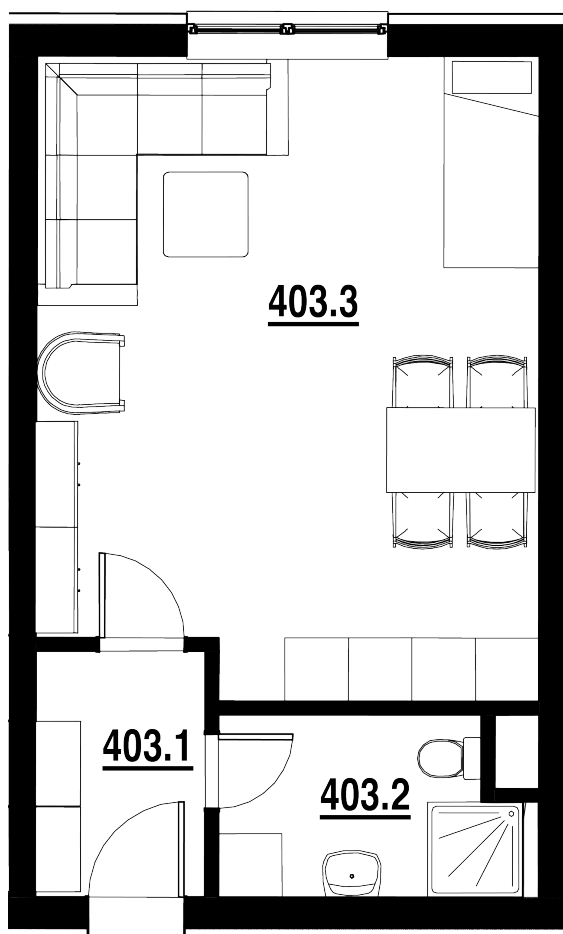

BYT Č.  
**403**

DISPOZICE  
**1+KK**

PODLAHOVÁ PLOCHA  
**36,20 m<sup>2</sup>**

|   | název místnosti       | plocha              |
|---|-----------------------|---------------------|
| 1 | Chodba                | 3,7 m <sup>2</sup>  |
| 2 | Koupelna              | 4,6 m <sup>2</sup>  |
| 3 | Pokoj s KK            | 27,9 m <sup>2</sup> |
|   | Podlahová plocha bytu | 36,2 m <sup>2</sup> |

Byt 1+kk o ploše 36,20 m<sup>2</sup>  
Cena: Prodáno.