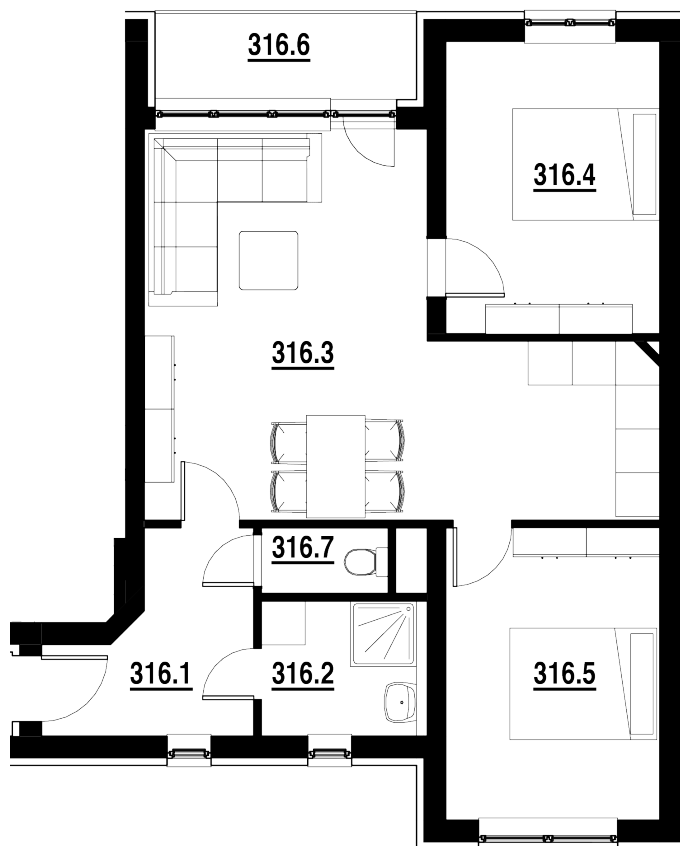

BYT Č.
316

DISPOZICE
3+KK

PODLAHOVÁ PLOCHA
63,40 m²

| | název místnosti | plocha |
|---|-----------------------|---------------------|
| 1 | Chodba | 6,1 m ² |
| 2 | Koupelna | 3,9 m ² |
| 3 | Pokoj s KK | 28,4 m ² |
| 4 | Pokoj | 11,7 m ² |
| 5 | Pokoj | 11,7 m ² |
| 6 | Balkon | 4,2 m ² |
| 7 | WC | 1,6 m ² |
| | Podlahová plocha bytu | 63,4 m ² |

Byt 3+kk o ploše 63,40 m²
+ balkon 4,30 m²

Cena: 4 729 000,- Kč