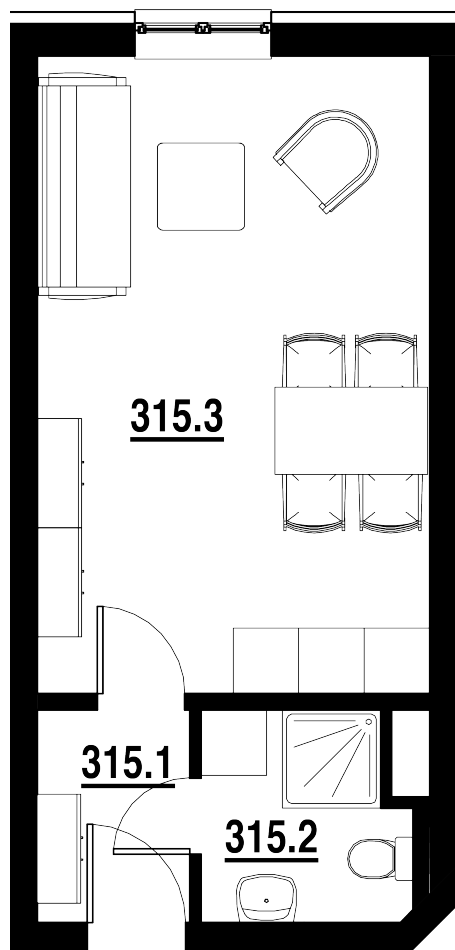

BYT Č.
315

DISPOZICE
1+KK

PODLAHOVÁ PLOCHA
27,20 m²

	název místnosti	plocha
1	Chodba	2,7 m ²
2	Koupelna	3,5 m ²
3	Pokoj s KK	21,0 m ²
	Podlahová plocha bytu	27,2 m ²

Byt 1+kk o ploše 27,20 m²
Prodáno.