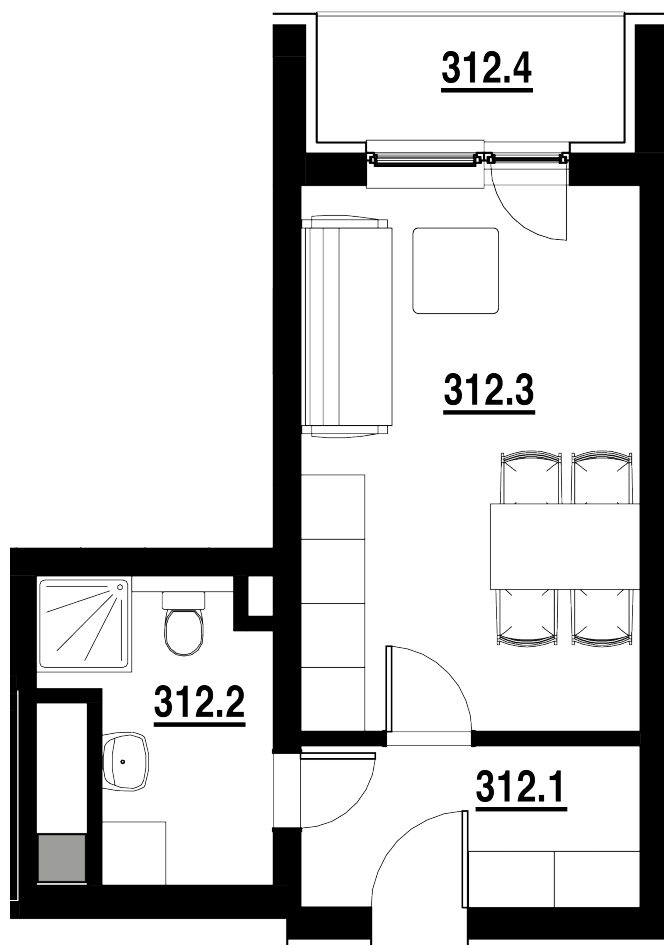

BYT Č.
312

DISPOZICE
1+KK

PODLAHOVÁ PLOCHA
26 m²

	název místnosti	plocha
1	Chodba	4,8 m ²
2	Koupelna	5,0 m ²
3	Pokoj s KK	16,2 m ²
5	Balkon	3,4 m ²
	Podlahová plocha bytu	26,0 m ²

Byt 1+kk o ploše 26 m²
+ balkon 3,50 m²