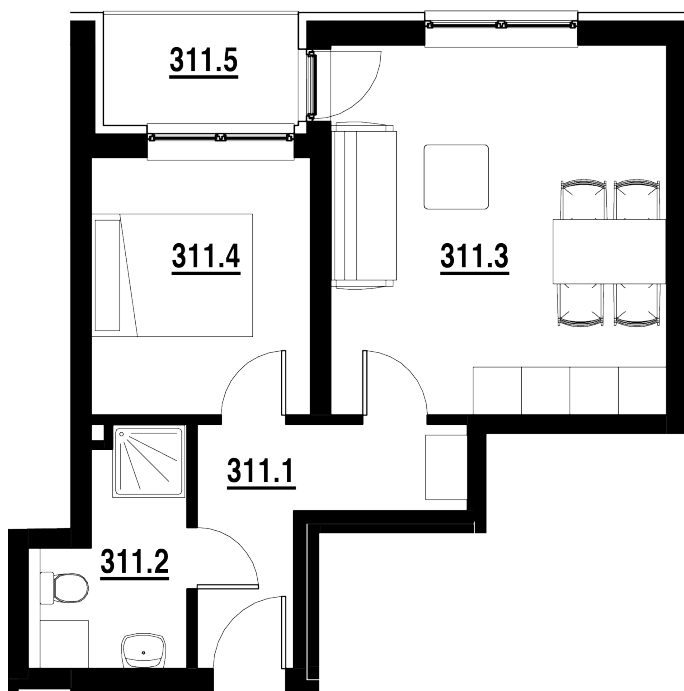

BYT Č.
311

DISPOZICE
2+KK

PODLAHOVÁ PLOCHA
38,20 m²

| | název místnosti | plocha |
|---|-----------------------|---------------------|
| 1 | Chodba | 6,0 m ² |
| 2 | Koupelna | 4,5 m ² |
| 3 | Pokoj s KK | 19,2 m ² |
| 4 | Pokoj | 8,7 m ² |
| 5 | Balkon | 3,3 m ² |
| | Podlahová plocha bytu | 38,2 m ² |

Byt 2+kk o ploše 38,20 m²
+ balkon 3,40 m²

Prodáno.