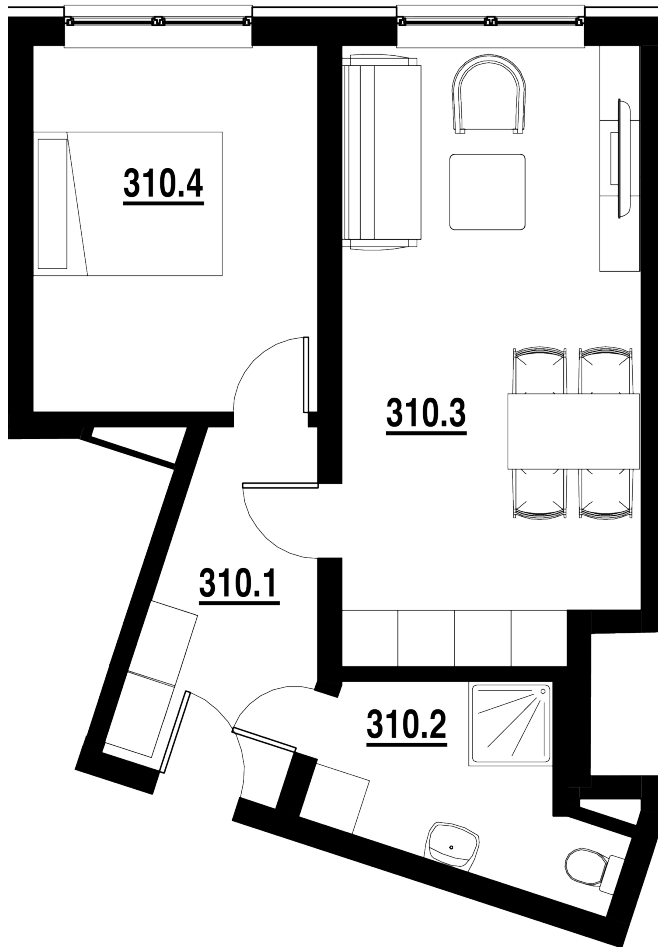

BYT Č.
310

DISPOZICE
2+KK

PODLAHOVÁ PLOCHA
44,40 m²

	název místnosti	plocha
1	Chodba	6,5 m ²
2	Koupelna	5,4 m ²
3	Pokoj s KK	20,6 m ²
4	Pokoj	11,8 m ²
	Podlahová plocha bytu	44,4 m ²

Byt 2+kk o ploše 44,40 m²