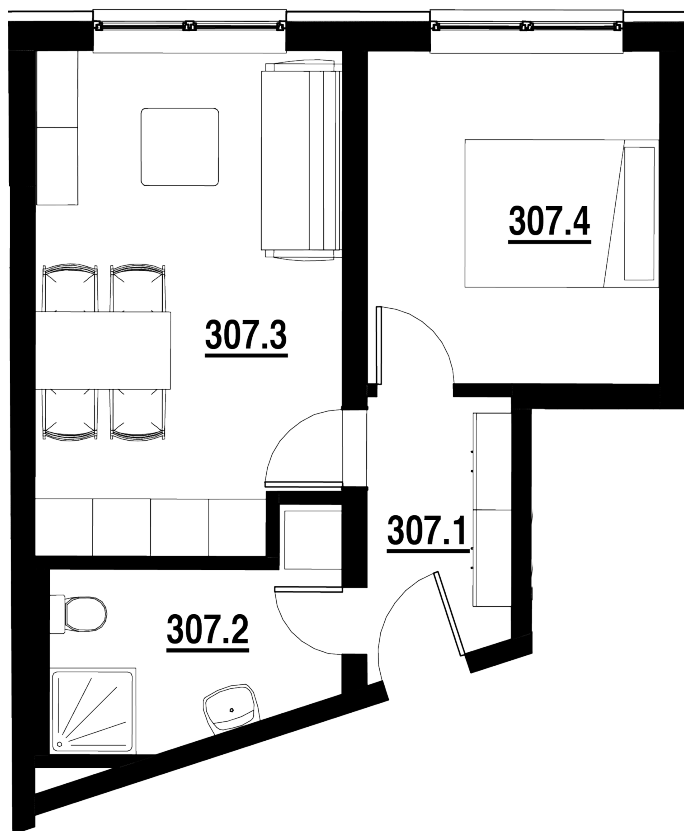

BYT Č.
307

DISPOZICE
2+KK

PODLAHOVÁ PLOCHA
36,50 m²

	název místnosti	plocha
1	Chodba	4,1 m ²
2	Koupelna	5,7 m ²
3	Pokoj s KK	16,2 m ²
4	Pokoj	10,5 m ²
	Podlahová plocha bytu	36,5 m ²

Byt 2+kk o ploše 36,50 m²
Prodáno.