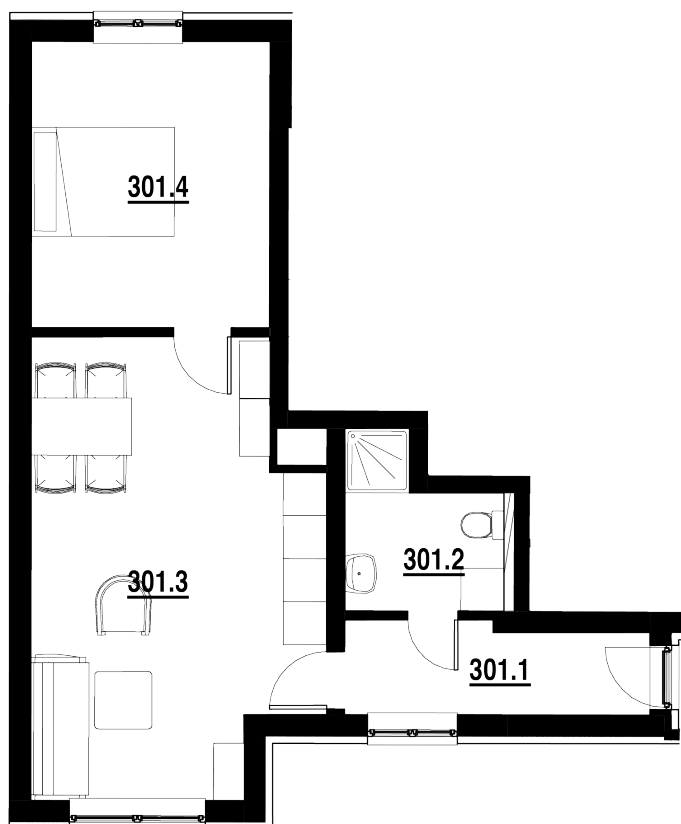

BYT Č.
301

DISPOZICE
2+KK

PODLAHOVÁ PLOCHA
46,90 m²

	název místnosti	plocha
1	Chodba	5,3 m ²
2	Koupelna	4,5 m ²
3	Pokoj s KK	23,8 m ²
4	Pokoj	13,3 m ²
	Podlahová plocha bytu	46,9 m ²

Byt 2+kk o ploše 46,90 m²
Cena: 3 470 000,- Kč