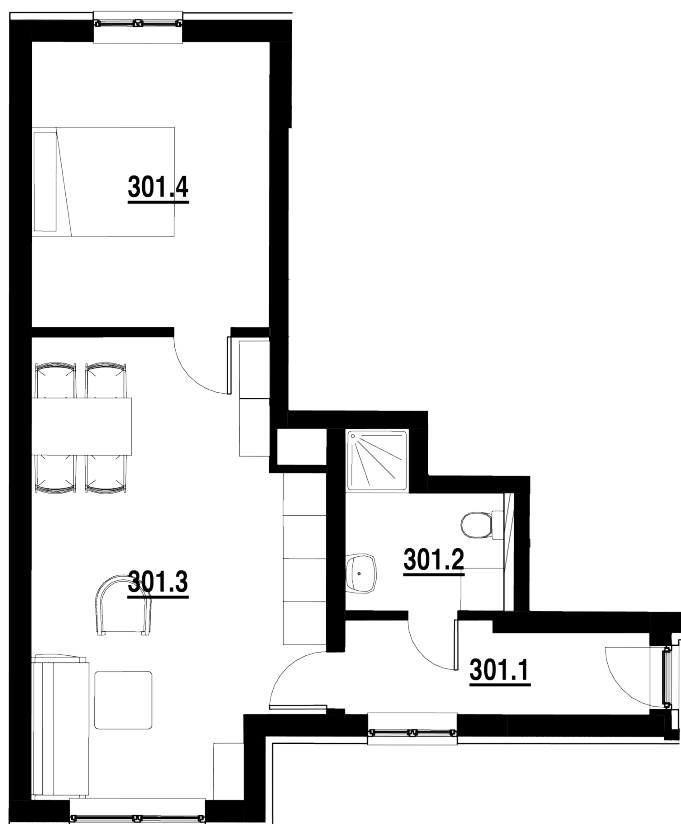

BYT Č.  
**301**

DISPOZICE  
**2+KK**

PODLAHOVÁ PLOCHA  
**46,90 m<sup>2</sup>**

	název místnosti	plocha
1	Chodba	5,3 m <sup>2</sup>
2	Koupelna	4,5 m <sup>2</sup>
3	Pokoj s KK	23,8 m <sup>2</sup>
4	Pokoj	13,3 m <sup>2</sup>
	Podlahová plocha bytu	46,9 m <sup>2</sup>

Byt 2+kk o ploše 46,90 m<sup>2</sup>  
Cena: 3 470 000,- Kč