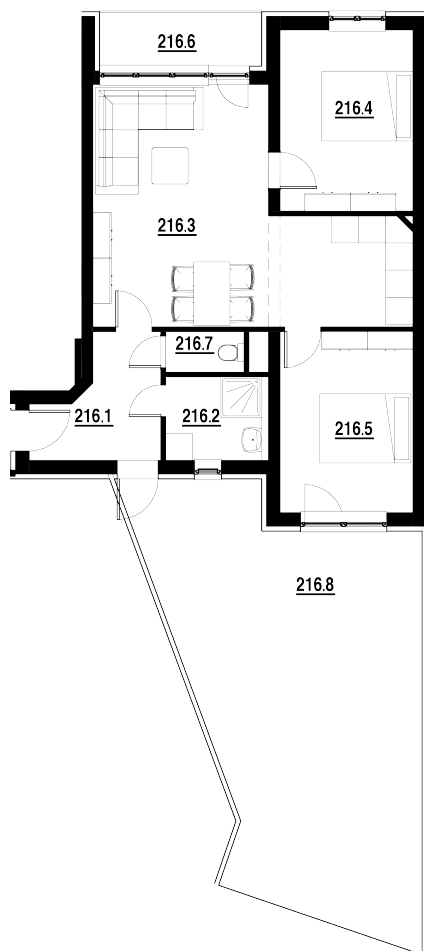

BYT Č.
216

DISPOZICE
3+KK

PODLAHOVÁ PLOCHA
63,4 m²

	název místnosti	plocha
1	Chodba	2,7 m ²
2	Koupelna	3,5 m ²
3	Pokoj s KK	21,0 m ²
4	Terasa	33,1 m ²
	Podlahová plocha bytu	27,2 m ²

Byt 3+kk o ploše 63,40 m²
+ balkon 4,30 m²
+ terasa 46,00 m²
Cena: Rezervováno.