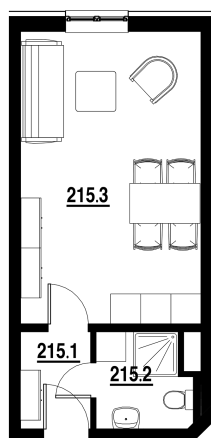

BYT Č.
215

DISPOZICE
1+KK

PODLAHOVÁ PLOCHA
27,20 m²

	název místnosti	plocha
1	Chodba	2,7 m ²
2	Koupelna	3,5 m ²
3	Pokoj s KK	21,0 m ²
4	Terasa	33,1 m ²
	Podlahová plocha bytu	27,2 m ²

Byt 1+kk o ploše 27,20 m²
+ terasa 33,10 m²
Prodáno.