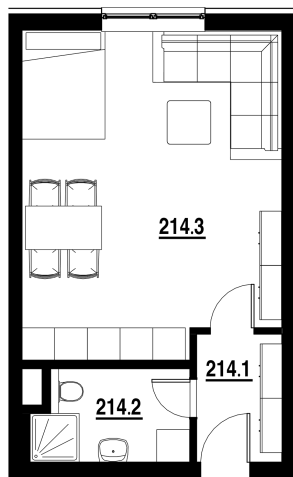

BYT Č.
214

DISPOZICE
1+KK

PODLAHOVÁ PLOCHA
36,30 m²

	název místnosti	plocha
1	Chodba	3,7 m ²
2	Koupelna	4,6 m ²
3	Pokoj s KK	28,0 m ²
4	Terasa	27,6 m ²
	Podlahová plocha bytu	36,3 m ²

Byt 1+kk o ploše 36,30 m²
+ terasa 27,60 m²
Cena: Prodáno.