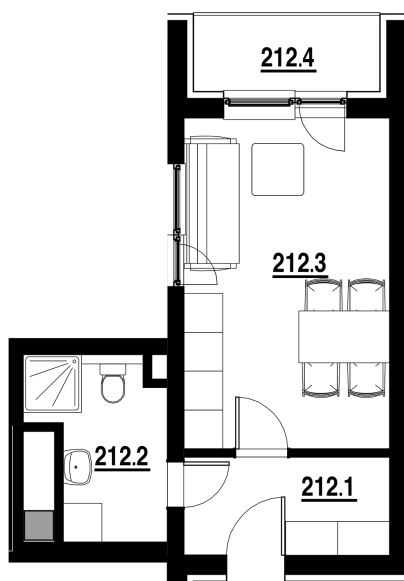

BYT Č.
212

DISPOZICE
1+KK

PODLAHOVÁ PLOCHA
26 m²

	název místnosti	plocha
1	Chodba	4,8 m ²
2	Koupelna	5,0 m ²
3	Pokoj s KK	16,2 m ²
4	Balkon	3,4 m ²
5	Terasa	18,3 m ²
	Podlahová plocha bytu	26,0 m ²

Byt 1+kk o ploše 26 m²
+ balkon 3,40 m²
+ terasa 18,30 m²
Prodáno.