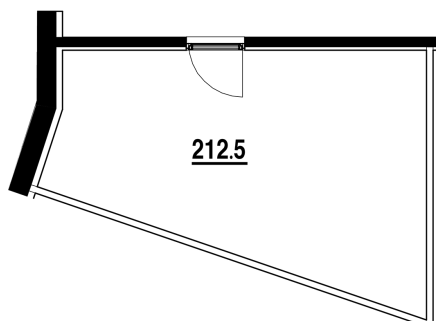

BYT Č.
212

DISPOZICE
1+KK

PODLAHOVÁ PLOCHA
26 m²

	název místnosti	plocha
1	Chodba	4,8 m ²
2	Koupelna	5,0 m ²
3	Pokoj s KK	16,2 m ²
4	Balkon	3,4 m ²
5	Terasa	18,3 m ²
	Podlahová plocha bytu	26,0 m ²

Byt 1+kk o ploše 26 m²
+ balkon 3,40 m²
+ terasa 18,30 m²
Prodáno.