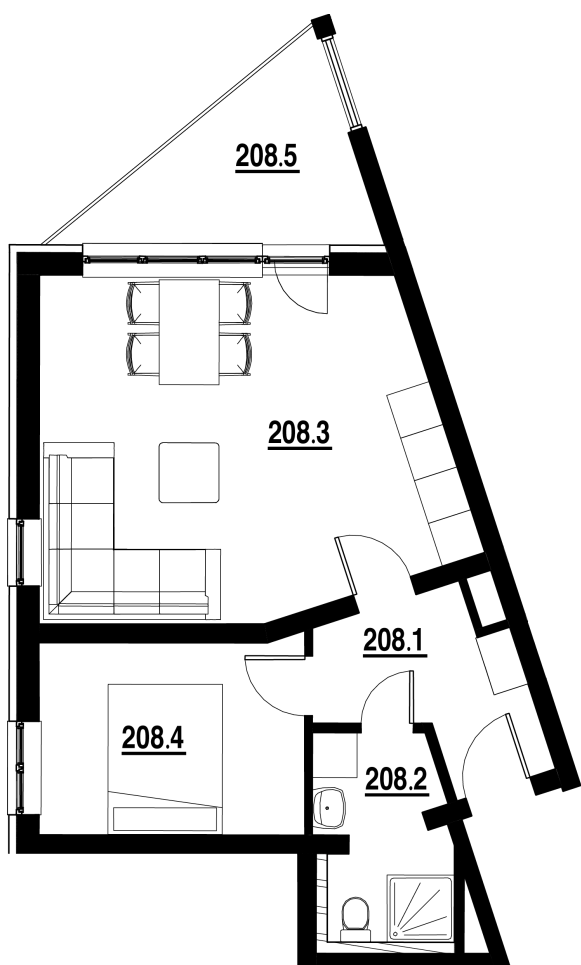

BYT Č.  
**208**

DISPOZICE  
**2+KK**

PODLAHOVÁ PLOCHA  
**43,4 m<sup>2</sup>**

	název místnosti	plocha
1	Chodba	5,5 m <sup>2</sup>
2	Koupelna	4,6 m <sup>2</sup>
3	Pokoj s KK	24,1 m <sup>2</sup>
4	Pokoj	9,2 m <sup>2</sup>
5	Balkon	6,9 m <sup>2</sup>
	Podlahová plocha bytu	43,4 m <sup>2</sup>

Byt 2+kk o ploše 43,4 m<sup>2</sup>  
+ balkon 6,70 m<sup>2</sup>

Prodáno.