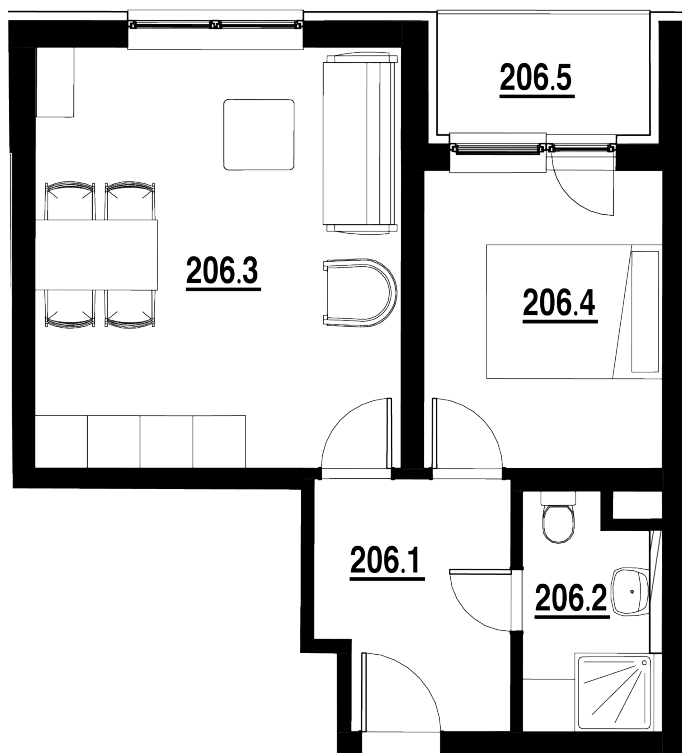

BYT Č.  
**206**

DISPOZICE  
**2+KK**

PODLAHOVÁ PLOCHA  
**39,20 m<sup>2</sup>**

	název místnosti	plocha
1	Chodba	6,0 m <sup>2</sup>
2	Koupelna	3,9 m <sup>2</sup>
3	Pokoj s KK	20,0 m <sup>2</sup>
4	Pokoj	9,3 m <sup>2</sup>
5	Balkon	3,3 m <sup>2</sup>
	Podlahová plocha bytu	39,2 m <sup>2</sup>

Byt 2+kk o ploše 39,20 m<sup>2</sup>  
+ balkon 3,40 m<sup>2</sup>

Prodáno.